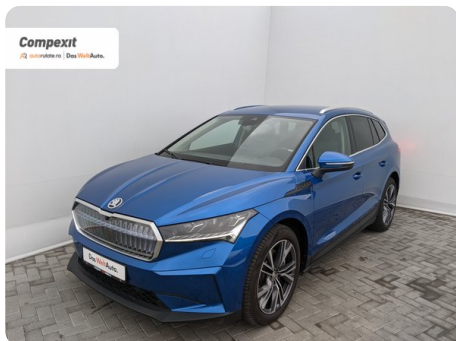

[143] Škoda Enyaq

iV 80x

€ 41.900

€ 35.990

TVA deductibil

Garanție

Date Generale

Automata

Integrală

SUV

Electric

Albastru

2022

13.07.2022

0 cm³

265 CP