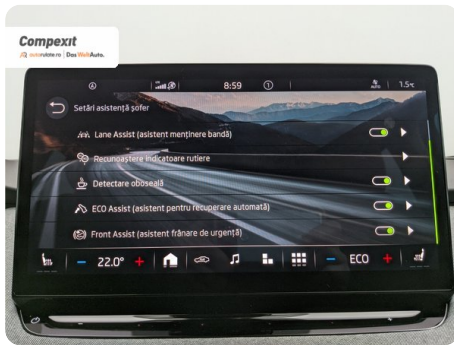

SC Compexit Auto Rulate SRL

Cluj Napoca, 400491
Calea Turzii nr. 223

contact@autorulate.ro
+40 264 406 651