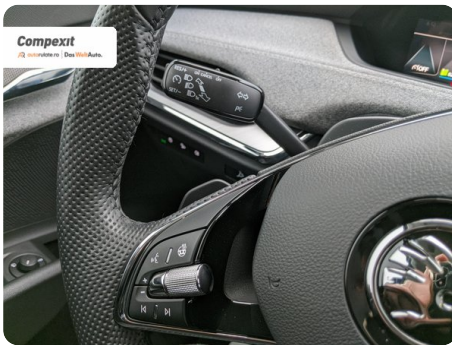

Integrală

SUV

Electric

Albastru

2022

13.07.2022

0 cm³

265 CP