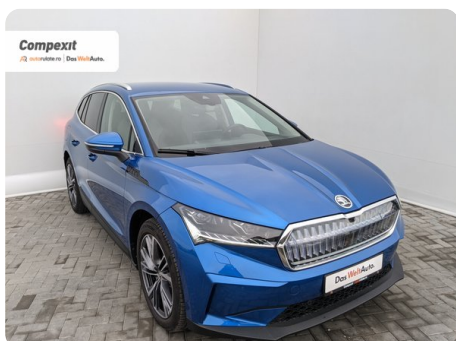

[143] Škoda Enyaq

iV 80x

€ 41.900

€ 35.990

TVA deductibil

Garanție

Date Generale

Automata

Integrală

SUV

Electric

Albastru

2022

13.07.2022

0 cm³

265 CP