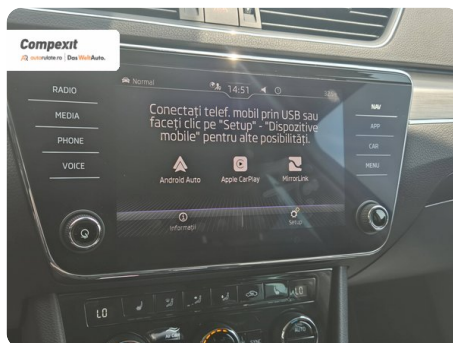

SC Compexit Auto Rulate SRL

Cluj Napoca, 400491
Calea Turzii nr. 223

contact@autorulate.ro
+40 264 406 651