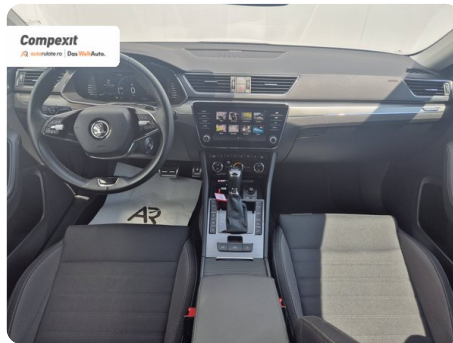

SC Compexit Auto Rulate SRL

Cluj Napoca, 400491
Calea Turzii nr. 223

contact@autorulate.ro
+40 264 406 651