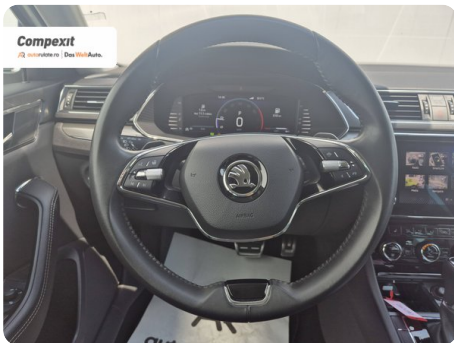

SC Compexit Auto Rulate SRL

Cluj Napoca, 400491
Calea Turzii nr. 223

contact@autorulate.ro
+40 264 406 651