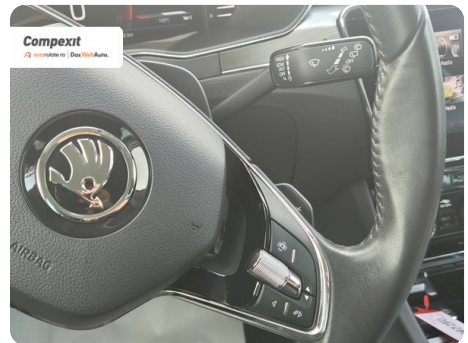

SC Compexit Auto Rulate SRL

Cluj Napoca, 400491
Calea Turzii nr. 223

contact@autorulate.ro
+40 264 406 651