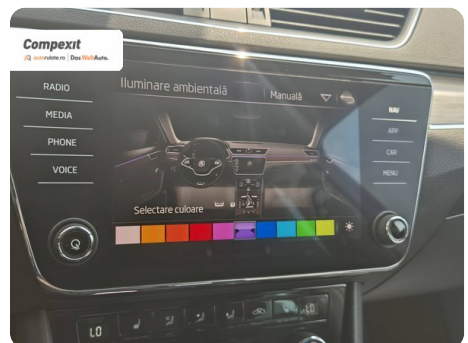

SC Compexit Auto Rulate SRL

Cluj Napoca, 400491
Calea Turzii nr. 223

contact@autorulate.ro
+40 264 406 651