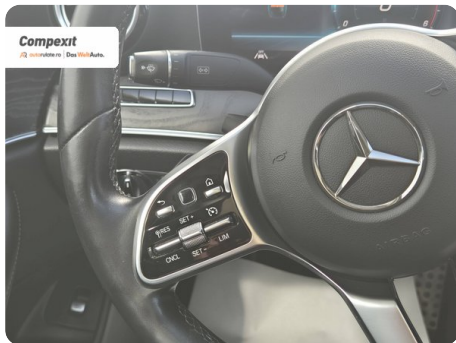

SC Compexit Auto Rulate SRL

Cluj Napoca, 400491
Calea Turzii nr. 223

contact@autorulate.ro
+40 264 406 651