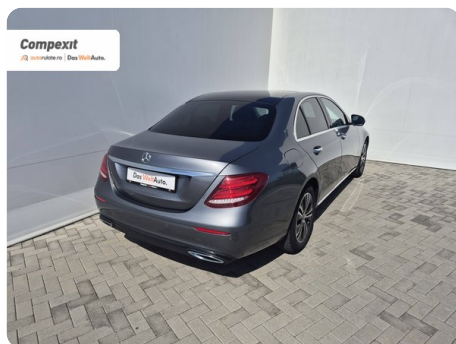

## Date Extra

Preturile sunt exprimate in Euro si se vor calcula in Lei la cursul Porsche Bank valabil in ziua emiterii proformei. Cursul este afisat in zona de birouri.

- Auto hold
- Selectare mod condus
- ABS - Sistem antiblocare roti
- Afisaj digital
- Airbag sofer si pasager fata
- App Connect
- Apple CarPlay
- Asistent franare de urgenta
- Asistenta la pastrarea directiei de mers
- Bancheta spate divizata
- Bluetooth
- Buton de porni...

## [1952] Mercedes-Benz E 220

d Avantgarde 2.0d 9G-Tronic

€ 25.500

TVA nedeductibil

Garanție

1.950 cm3

194 CP

165.952 km

5

SC Compexit Auto Rulate SRL

Cluj Napoca, 400491  
Calea Turzii nr. 223

contact@autorulate.ro  
+40 264 406 651