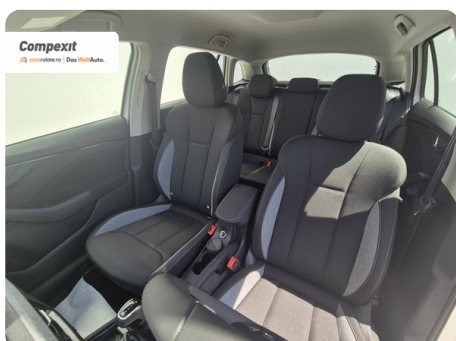

5

Date Extra

Preturile sunt exprimate in Euro si se vor calcula in Lei la cursul Porsche Bank valabil in ziua emiterii proformei. Cursul este afisat in zona de birouri.

- Auto Hold
- ABS - Sistem antiblocare roti
- Aer conditionat automatic
- Afisaj digital
- Airbag cap fata si spate
- Airbag lateral sofer si pasager fata
- Airbag sofer si pasager fata
- App Connect
- Apple CarPlay
- Asistent franare de urgenta
- Asistenta la pastrarea ...