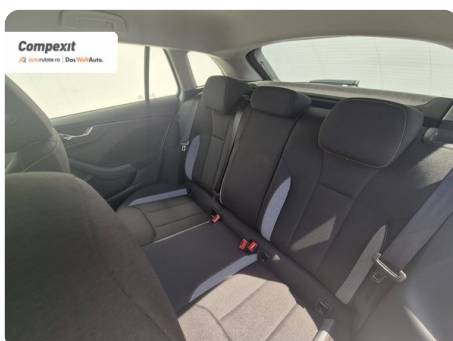

5

Date Extra

Preturile sunt exprimate in Euro si se vor calcula in Lei la cursul Porsche Bank valabil in ziua emiterii proformei. Cursul este afisat in zona de birouri.

- Auto Hold
- ABS - Sistem antiblocare roti
- Aer conditionat automatic
- Afisaj digital
- Airbag cap fata si spate
- Airbag lateral sofer si pasager fata
- Airbag sofer si pasager fata
- App Connect
- Apple CarPlay
- Asistent franare de urgenta
- Asistenta la pastrarea ...