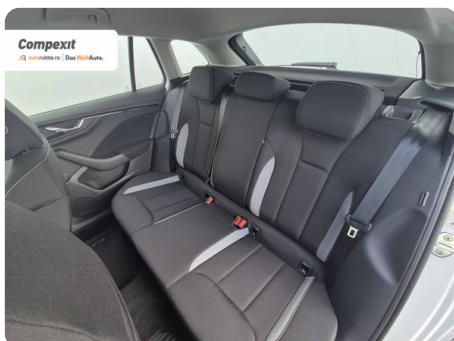

5

Date Extra

Preturile sunt exprimate in Euro si se vor calcula in Lei la cursul Porsche Bank valabil in ziua emiterii proformei. Cursul este afisat in zona de birouri.

- Auto Hold
- ABS - Sistem antiblocare roti
- Aer conditionat automatic
- Afisaj digital
- Airbag cap fata si spate
- Airbag lateral sofer si pasager fata
- Airbag sofer si pasager fata
- Asistent franare de urgenta
- Asistenta la pastrarea directiei de mers
- Bancheta ...