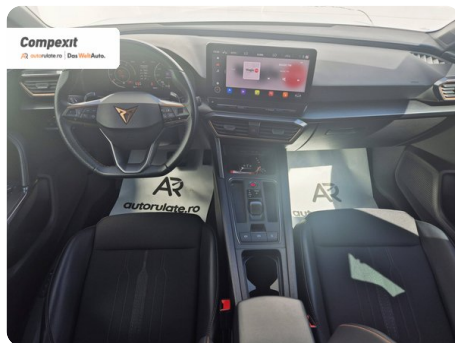

SC Compexit Auto Rulate SRL

Cluj Napoca, 400491
Calea Turzii nr. 223

contact@autorulate.ro
+40 264 406 651