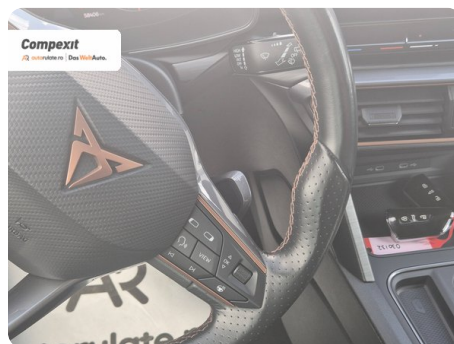

SC Compexit Auto Rulate SRL

Cluj Napoca, 400491
Calea Turzii nr. 223

contact@autorulate.ro
+40 264 406 651