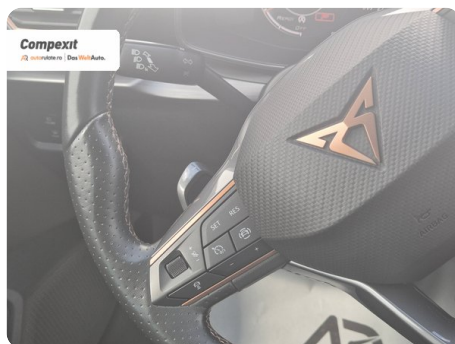

SC Compexit Auto Rulate SRL

Cluj Napoca, 400491
Calea Turzii nr. 223

contact@autorulate.ro
+40 264 406 651