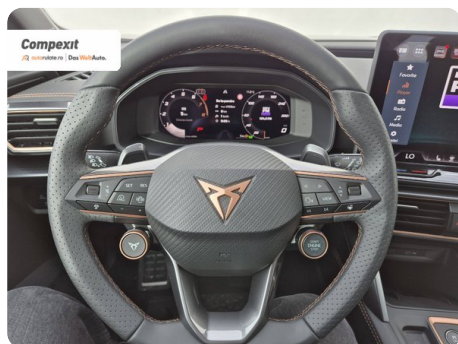

### Date Extra

Preturile sunt exprimate in Euro si se vor calcula in Lei la cursul Porsche Bank valabil in ziua emiterii proformei. Cursul este afisat in zona de birouri.

- Auto Hold
- Iluminare ambientala
- ABS - Sistem antiblocare roti
- Adaptive cruise control
- Afisaj digital
- Airbag sofer si pasager fata
- App Connect
- Apple CarPlay
- Asistent franare de urgenta
- Asistenta la pastrarea directiei de mers
- Asistenta la schimbarea d...