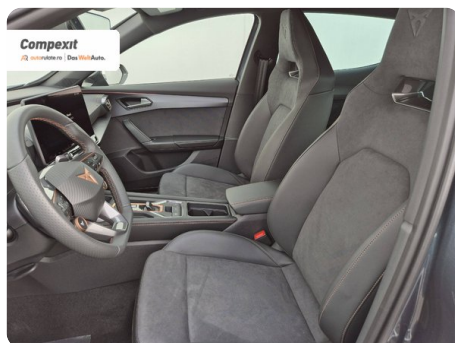

### Date Extra

Preturile sunt exprimate in Euro si se vor calcula in Lei la cursul Porsche Bank valabil in ziua emiterii proformei. Cursul este afisat in zona de birouri.

- Auto Hold
- Iluminare ambientala
- ABS - Sistem antiblocare roti
- Adaptive cruise control
- Afisaj digital
- Airbag sofer si pasager fata
- App Connect
- Apple CarPlay
- Asistent franare de urgenta
- Asistenta la pastrarea directiei de mers
- Asistenta la schimbarea d...