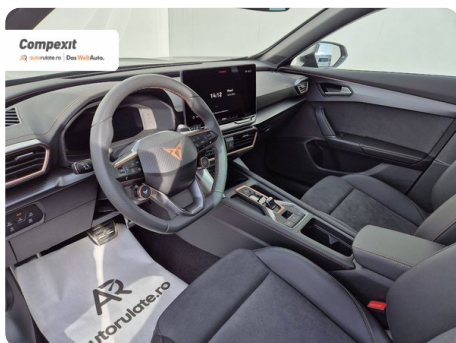

### Date Extra

Preturile sunt exprimate in Euro si se vor calcula in Lei la cursul Porsche Bank valabil in ziua emiterii proformei. Cursul este afisat in zona de birouri.

- Auto Hold
- Iluminare ambientala
- ABS - Sistem antiblocare roti
- Adaptive cruise control
- Afisaj digital
- Airbag sofer si pasager fata
- App Connect
- Apple CarPlay
- Asistent franare de urgenta
- Asistenta la pastrarea directiei de mers
- Asistenta la schimbarea d...