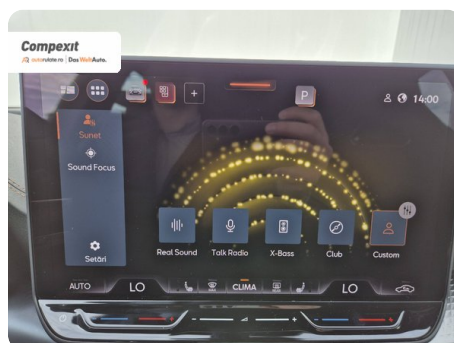

### Date Extra

Preturile sunt exprimate in Euro si se vor calcula in Lei la cursul Porsche Bank valabil in ziua emiterii proformei. Cursul este afisat in zona de birouri.

- Auto Hold
- Iluminare ambientala
- ABS - Sistem antiblocare roti
- Adaptive cruise control
- Afisaj digital
- Airbag sofer si pasager fata
- App Connect
- Apple CarPlay
- Asistent franare de urgenta
- Asistenta la pastrarea directiei de mers
- Asistenta la schimbarea d...