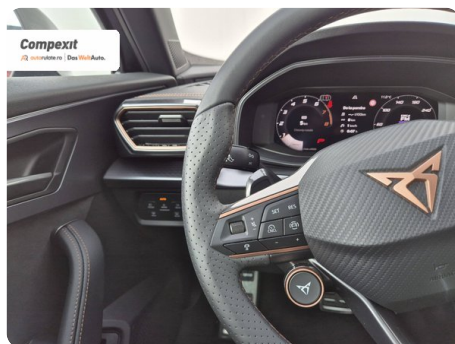

### Date Extra

Preturile sunt exprimate in Euro si se vor calcula in Lei la cursul Porsche Bank valabil in ziua emiterii proformei. Cursul este afisat in zona de birouri.

- Auto Hold
- Iluminare ambientala
- ABS - Sistem antiblocare roti
- Adaptive cruise control
- Afisaj digital
- Airbag sofer si pasager fata
- App Connect
- Apple CarPlay
- Asistent franare de urgenta
- Asistenta la pastrarea directiei de mers
- Asistenta la schimbarea d...