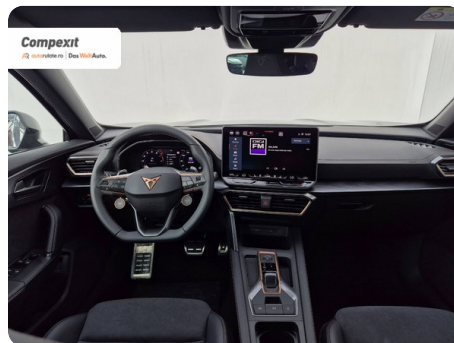

### Date Extra

Preturile sunt exprimate in Euro si se vor calcula in Lei la cursul Porsche Bank valabil in ziua emiterii proformei. Cursul este afisat in zona de birouri.

- Auto Hold
- Iluminare ambientala
- ABS - Sistem antiblocare roti
- Adaptive cruise control
- Afisaj digital
- Airbag sofer si pasager fata
- App Connect
- Apple CarPlay
- Asistent franare de urgenta
- Asistenta la pastrarea directiei de mers
- Asistenta la schimbarea d...