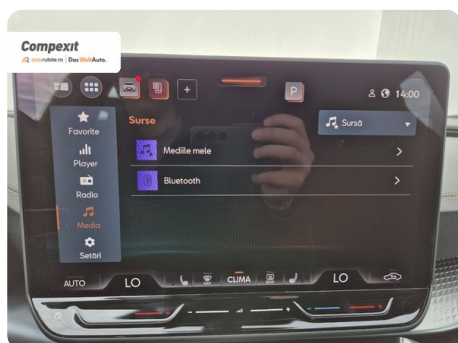

### Date Extra

Preturile sunt exprimate in Euro si se vor calcula in Lei la cursul Porsche Bank valabil in ziua emiterii proformei. Cursul este afisat in zona de birouri.

- Auto Hold
- Iluminare ambientala
- ABS - Sistem antiblocare roti
- Adaptive cruise control
- Afisaj digital
- Airbag sofer si pasager fata
- App Connect
- Apple CarPlay
- Asistent franare de urgenta
- Asistenta la pastrarea directiei de mers
- Asistenta la schimbarea d...