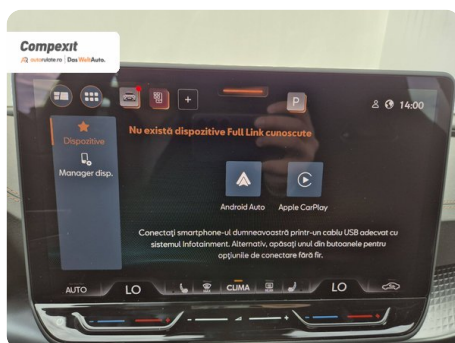

### Date Extra

Preturile sunt exprimate in Euro si se vor calcula in Lei la cursul Porsche Bank valabil in ziua emiterii proformei. Cursul este afisat in zona de birouri.

- Auto Hold
- Iluminare ambientala
- ABS - Sistem antiblocare roti
- Adaptive cruise control
- Afisaj digital
- Airbag sofer si pasager fata
- App Connect
- Apple CarPlay
- Asistent franare de urgenta
- Asistenta la pastrarea directiei de mers
- Asistenta la schimbarea d...