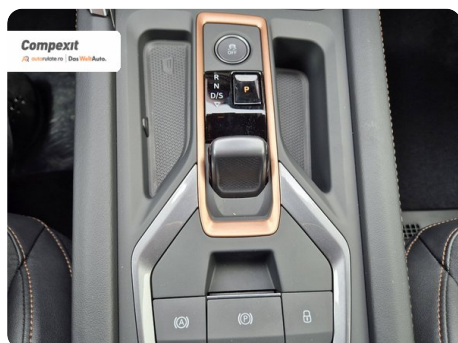

### Date Extra

Preturile sunt exprimate in Euro si se vor calcula in Lei la cursul Porsche Bank valabil in ziua emiterii proformei. Cursul este afisat in zona de birouri.

- Auto Hold
- Iluminare ambientala
- ABS - Sistem antiblocare roti
- Adaptive cruise control
- Afisaj digital
- Airbag sofer si pasager fata
- App Connect
- Apple CarPlay
- Asistent franare de urgenta
- Asistenta la pastrarea directiei de mers
- Asistenta la schimbarea d...