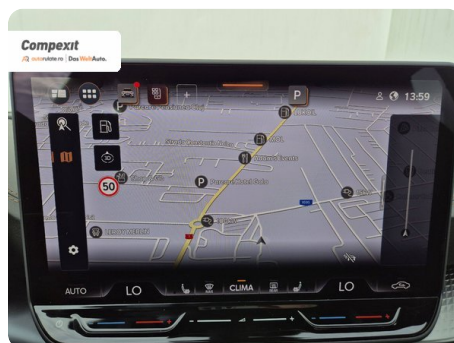

### Date Extra

Preturile sunt exprimate in Euro si se vor calcula in Lei la cursul Porsche Bank valabil in ziua emiterii proformei. Cursul este afisat in zona de birouri.

- Auto Hold
- Iluminare ambientala
- ABS - Sistem antiblocare roti
- Adaptive cruise control
- Afisaj digital
- Airbag sofer si pasager fata
- App Connect
- Apple CarPlay
- Asistent franare de urgenta
- Asistenta la pastrarea directiei de mers
- Asistenta la schimbarea d...