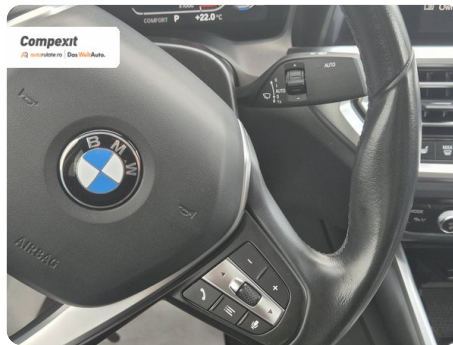

SC Compexit Auto Rulate SRL

Cluj Napoca, 400491
Calea Turzii nr. 223

contact@autorulate.ro
+40 264 406 651