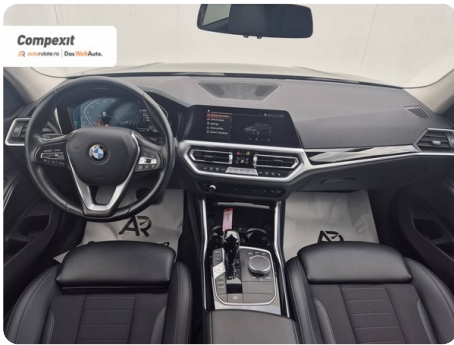

SC Compexit Auto Rulate SRL

Cluj Napoca, 400491
Calea Turzii nr. 223

contact@autorulate.ro
+40 264 406 651