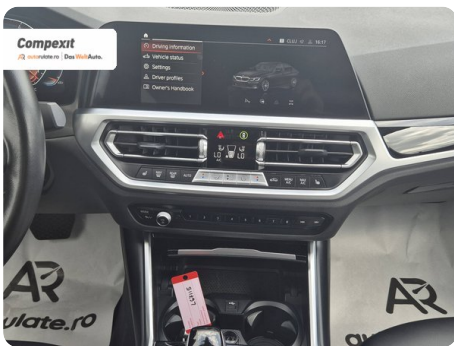

SC Compexit Auto Rulate SRL

Cluj Napoca, 400491
Calea Turzii nr. 223

contact@autorulate.ro
+40 264 406 651