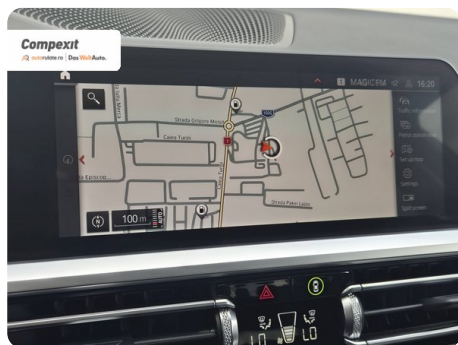

Compexit

autorulate.ro | Das WeltAuto.

SC Compexit Auto Rulate SRL

Cluj Napoca, 400491
Calea Turzii nr. 223

contact@autorulate.ro
+40 264 406 651