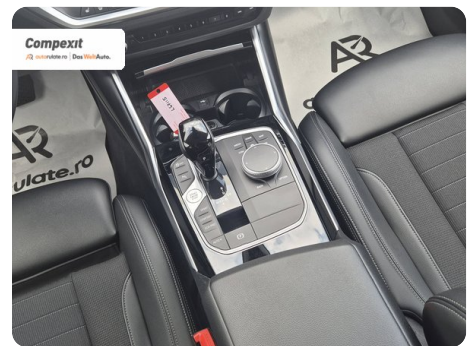

SC Compexit Auto Rulate SRL

Cluj Napoca, 400491
Calea Turzii nr. 223

contact@autorulate.ro
+40 264 406 651