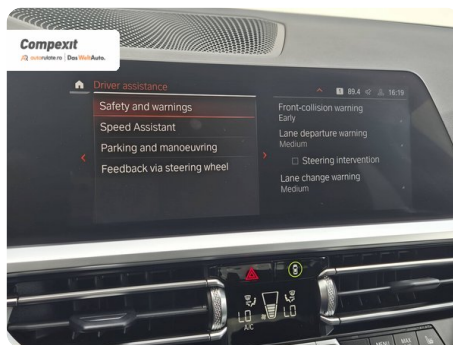

SC Compexit Auto Rulate SRL

Cluj Napoca, 400491
Calea Turzii nr. 223

contact@autorulate.ro
+40 264 406 651