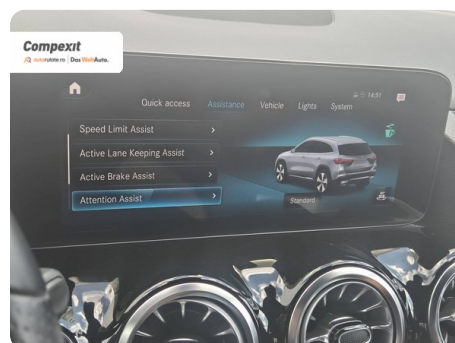

SC Compexit Auto Rulate SRL

Cluj Napoca, 400491
Calea Turzii nr. 223

contact@autorulate.ro
+40 264 406 651