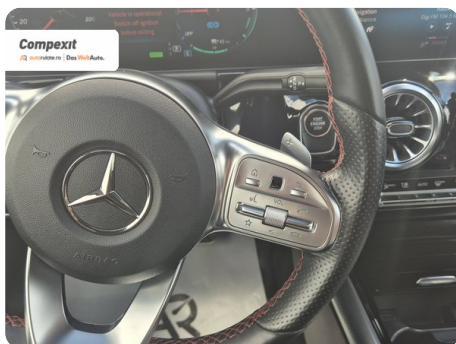

SC Compexit Auto Rulate SRL

Cluj Napoca, 400491
Calea Turzii nr. 223

contact@autorulate.ro
+40 264 406 651