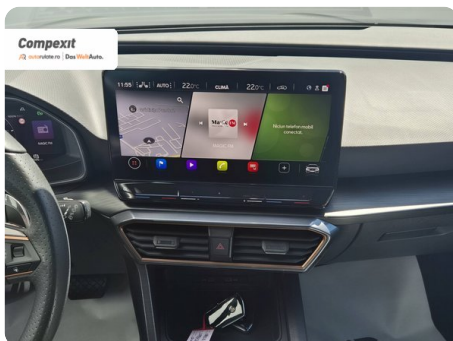

5

Date Extra

Preturile sunt exprimate in Euro si se vor calcula in Lei la cursul Porsche Bank valabil in ziua emiterii proformei. Cursul este afisat in zona de birouri.

- AutoHold
- Iluminare Ambientala
- Selectare Mod Conducus
- Adaptive cruise control
- Afisaj digital
- Airbag cap fata si spate
- Airbag lateral fata si spate
- Airbag lateral sofer si pasager fata
- App Connect
- Apple CarPlay
- Asistent franare de urgenta
- Asistenta la...