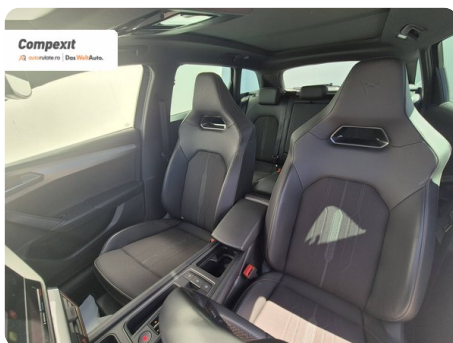

5

Date Extra

Preturile sunt exprimate in Euro si se vor calcula in Lei la cursul Porsche Bank valabil in ziua emiterii proformei. Cursul este afisat in zona de birouri.

- AutoHold
- Iluminare Ambientala
- Selectare Mod Conducus
- Adaptive cruise control
- Afisaj digital
- Airbag cap fata si spate
- Airbag lateral fata si spate
- Airbag lateral sofer si pasager fata
- App Connect
- Apple CarPlay
- Asistent franare de urgenta
- Asistenta la...