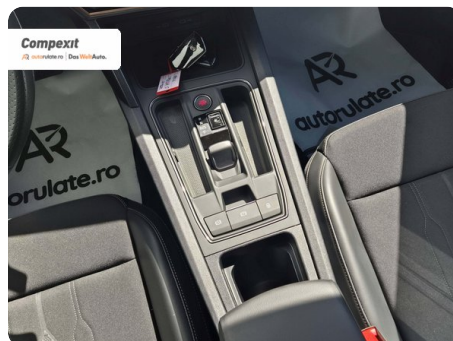

5

Date Extra

Preturile sunt exprimate in Euro si se vor calcula in Lei la cursul Porsche Bank valabil in ziua emiterii proformei. Cursul este afisat in zona de birouri.

- AutoHold
- Iluminare Ambientala
- Selectare Mod Conducus
- Adaptive cruise control
- Afisaj digital
- Airbag cap fata si spate
- Airbag lateral fata si spate
- Airbag lateral sofer si pasager fata
- App Connect
- Apple CarPlay
- Asistent franare de urgenta
- Asistenta la...