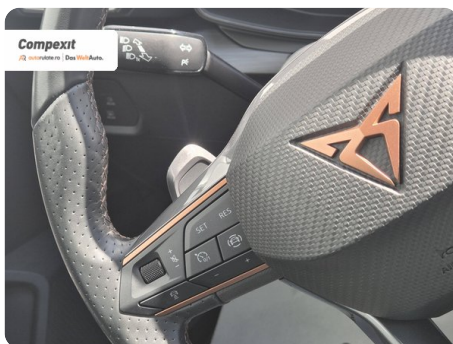

5

Date Extra

Preturile sunt exprimate in Euro si se vor calcula in Lei la cursul Porsche Bank valabil in ziua emiterii proformei. Cursul este afisat in zona de birouri.

- AutoHold
- Iluminare Ambientala
- Selectare Mod Conducus
- Adaptive cruise control
- Afisaj digital
- Airbag cap fata si spate
- Airbag lateral fata si spate
- Airbag lateral sofer si pasager fata
- App Connect
- Apple CarPlay
- Asistent franare de urgenta
- Asistenta la...