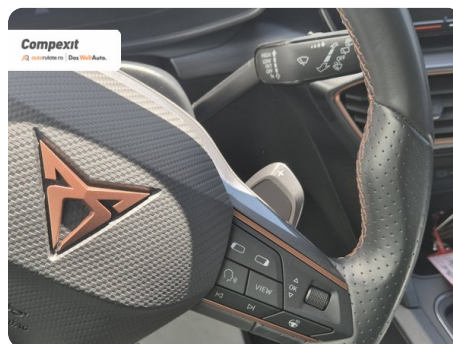

5

Date Extra

Preturile sunt exprimate in Euro si se vor calcula in Lei la cursul Porsche Bank valabil in ziua emiterii proformei. Cursul este afisat in zona de birouri.

- AutoHold
- Iluminare Ambientala
- Selectare Mod Conducus
- Adaptive cruise control
- Afisaj digital
- Airbag cap fata si spate
- Airbag lateral fata si spate
- Airbag lateral sofer si pasager fata
- App Connect
- Apple CarPlay
- Asistent franare de urgenta
- Asistenta la...