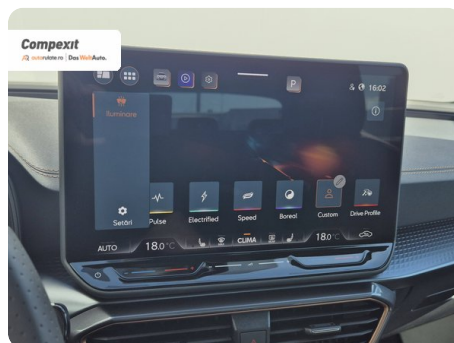

Compexit

autorulate.ro | Das WeltAuto.

SC Compexit Auto Rulate SRL

Cluj Napoca, 400491
Calea Turzii nr. 223

contact@autorulate.ro
+40 264 406 651