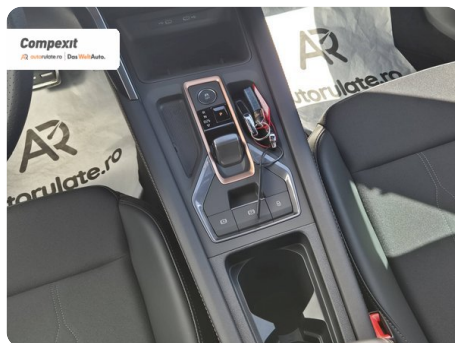

5

Date Extra

Preturile sunt exprimate in Euro si se vor calcula in Lei la cursul Porsche Bank valabil in ziua emiterii proformei. Cursul este afisat in zona de birouri.

- ABS - Sistem antiblocare roti
- Adaptive cruise control
- Aer conditionat automatic
- Afisaj digital
- Airbag cap fata si spate
- Airbag lateral fata si spate
- Airbag lateral sofer si pasager fata
- Airbag sofer si pasager fata
- App Connect
- Apple CarPlay
- Asistent...