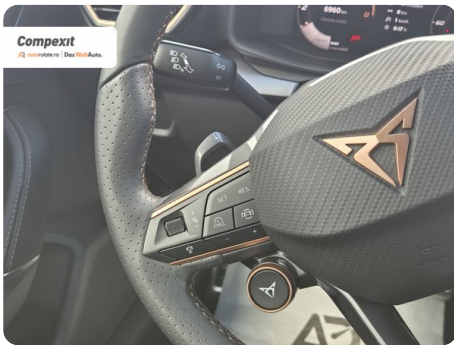

5

Date Extra

Preturile sunt exprimate in Euro si se vor calcula in Lei la cursul Porsche Bank valabil in ziua emiterii proformei. Cursul este afisat in zona de birouri.

- ABS - Sistem antiblocare roti
- Adaptive cruise control
- Aer conditionat automatic
- Afisaj digital
- Airbag cap fata si spate
- Airbag lateral fata si spate
- Airbag lateral sofer si pasager fata
- Airbag sofer si pasager fata
- App Connect
- Apple CarPlay
- Asistent...