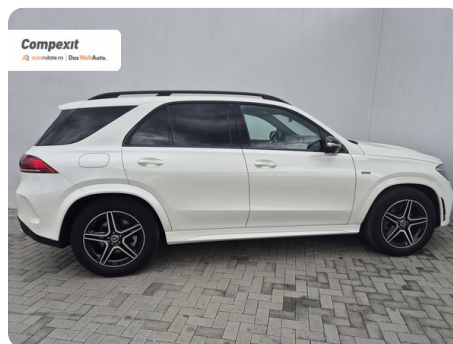

1.950 cm3

320 CP

85.817 km

5

SC Compexit Auto Rulate SRL

Cluj Napoca, 400491  
Calea Turzii nr. 223

contact@autorulate.ro  
+40 264 406 651