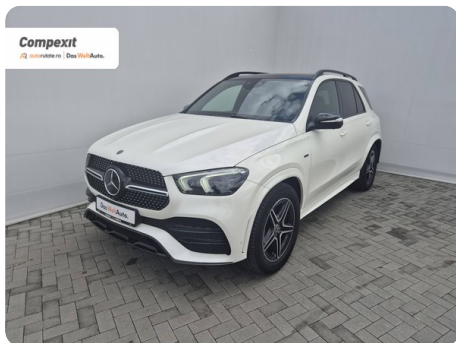

1.950 cm3

320 CP

85.817 km

5

SC Compexit Auto Rulate SRL

Cluj Napoca, 400491  
Calea Turzii nr. 223

contact@autorulate.ro  
+40 264 406 651