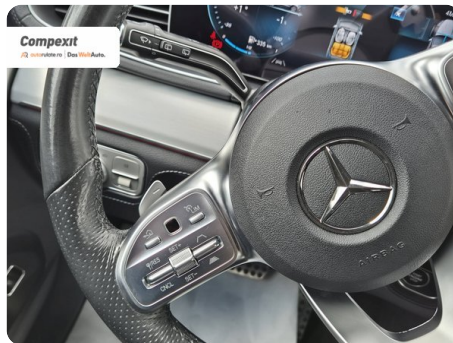

SC Compexit Auto Rulate SRL

Cluj Napoca, 400491
Calea Turzii nr. 223

contact@autorulate.ro
+40 264 406 651