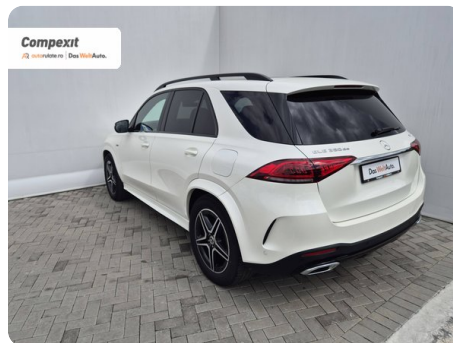

1.950 cm3

320 CP

85.817 km

5

SC Compexit Auto Rulate SRL

Cluj Napoca, 400491  
Calea Turzii nr. 223

contact@autorulate.ro  
+40 264 406 651