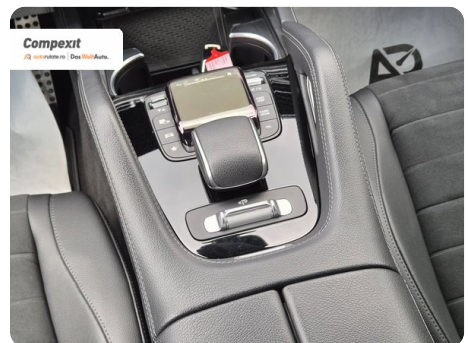

SC Compexit Auto Rulate SRL

Cluj Napoca, 400491
Calea Turzii nr. 223

contact@autorulate.ro
+40 264 406 651