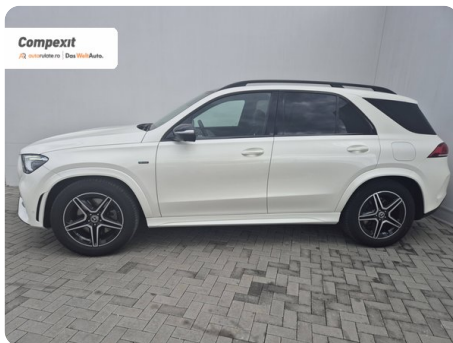

1.950 cm3

320 CP

85.817 km

5

SC Compexit Auto Rulate SRL

Cluj Napoca, 400491  
Calea Turzii nr. 223

contact@autorulate.ro  
+40 264 406 651