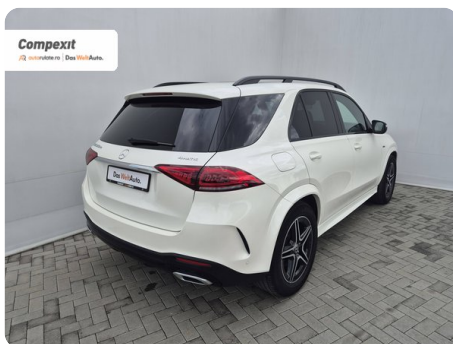

1.950 cm3

320 CP

85.817 km

5

SC Compexit Auto Rulate SRL

Cluj Napoca, 400491  
Calea Turzii nr. 223

contact@autorulate.ro  
+40 264 406 651