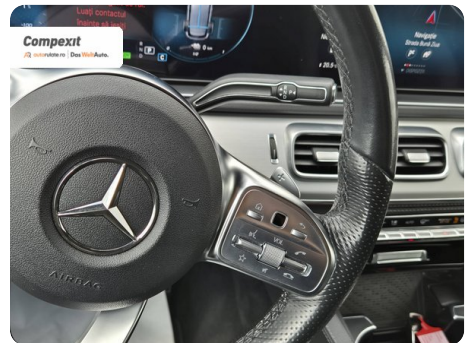

SC Compexit Auto Rulate SRL

Cluj Napoca, 400491
Calea Turzii nr. 223

contact@autorulate.ro
+40 264 406 651