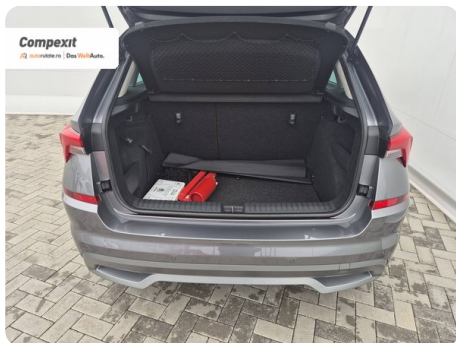

Compexit

autorulate.ro | Das WeltAuto.

SC Compexit Auto Rulate SRL

Cluj Napoca, 400491
Calea Turzii nr. 223

contact@autorulate.ro
+40 264 406 651