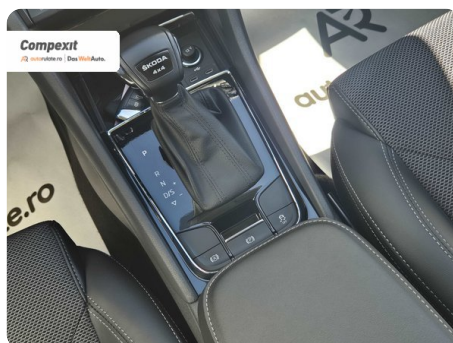

SC Compexit Auto Rulate SRL

Cluj Napoca, 400491
Calea Turzii nr. 223

contact@autorulate.ro
+40 264 406 651