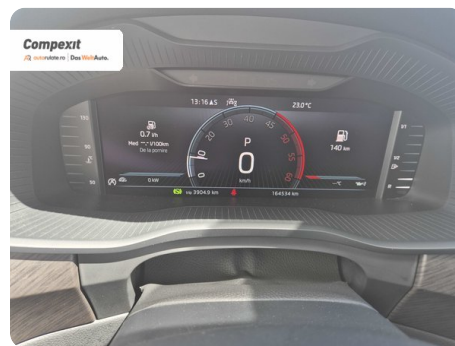

SC Compexit Auto Rulate SRL

Cluj Napoca, 400491
Calea Turzii nr. 223

contact@autorulate.ro
+40 264 406 651