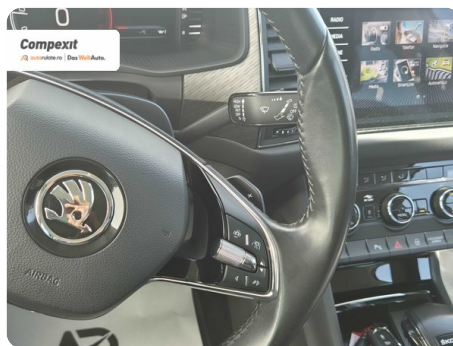

SC Compexit Auto Rulate SRL

Cluj Napoca, 400491
Calea Turzii nr. 223

contact@autorulate.ro
+40 264 406 651