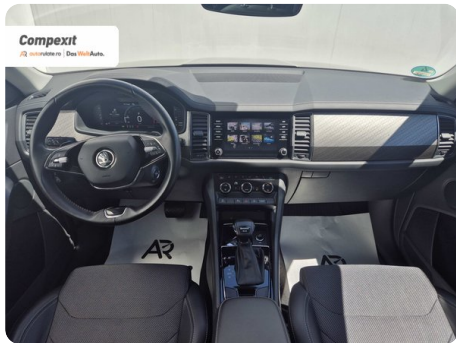

SC Compexit Auto Rulate SRL

Cluj Napoca, 400491
Calea Turzii nr. 223

contact@autorulate.ro
+40 264 406 651