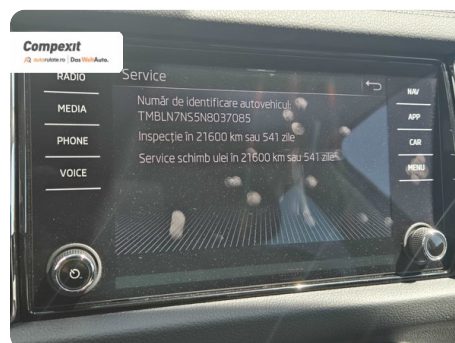

SC Compexit Auto Rulate SRL

Cluj Napoca, 400491
Calea Turzii nr. 223

contact@autorulate.ro
+40 264 406 651