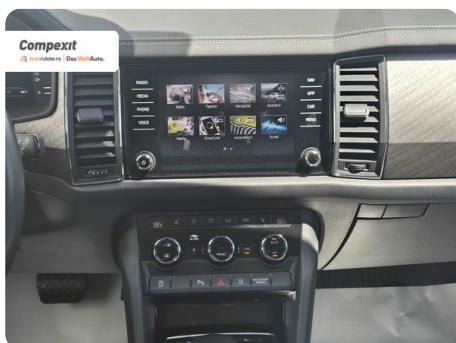

SC Compexit Auto Rulate SRL

Cluj Napoca, 400491
Calea Turzii nr. 223

contact@autorulate.ro
+40 264 406 651