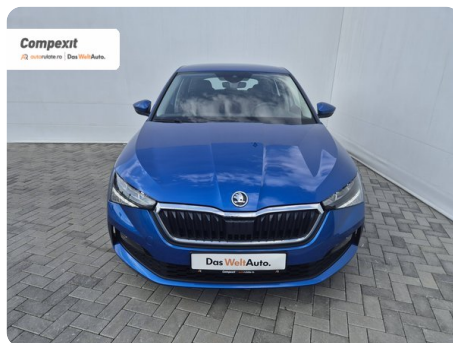

## [1857] Škoda Scala

Ambition 1.0 tsi

€ 10.900

TVA nedeductibil

Garanție

## Date Generale

Manuala

Față

Hatchback

Benzină

Albastru

2020

25.05.2020

999 cm3

95 CP

76.953 km

5