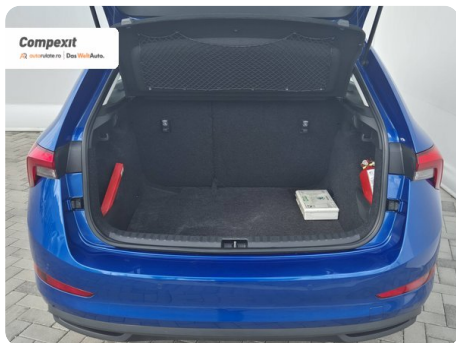

Compexit

autorulate.ro | Das WeltAuto.

SC Compexit Auto Rulate SRL

Cluj Napoca, 400491
Calea Turzii nr. 223

contact@autorulate.ro
+40 264 406 651