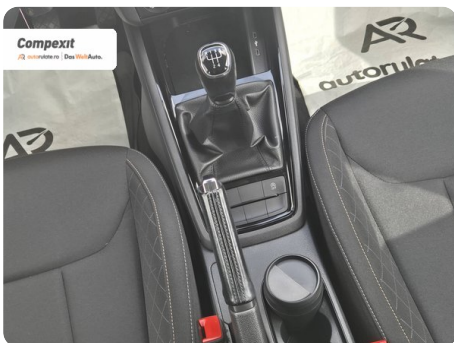

999 cm3

95 CP

76.953 km

5