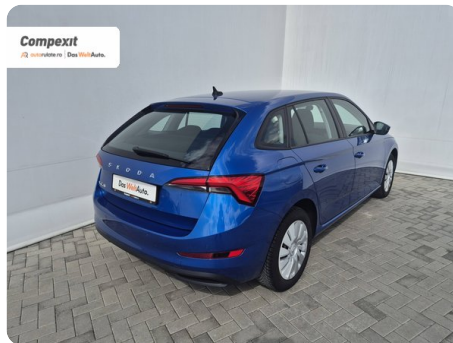

## Date Extra

Preturile sunt exprimate in Euro si se vor calcula in Lei la cursul Porsche Bank valabil in ziua emiterii proformei. Cursul este afisat in zona de birouri.

- ABS - Sistem antiblocare roti
- Aer conditionat manual
- Afisaj digital
- Airbag cap fata si spate
- Airbag lateral sofer si pasager fata
- Airbag sofer si pasager fata
- App Connect
- Apple CarPlay
- Asistent franare de urgenta
- Bluetooth
- Buton de pornire
- Calculat...

## [1857] Škoda Scala

Ambition 1.0 tsi

€ 10.900

TVA nedeductibil

Garanție

## Date Generale

Manuala

Față

Hatchback

Benzină

Albastru

2020

25.05.2020

999 cm3

95 CP

76.953 km

5