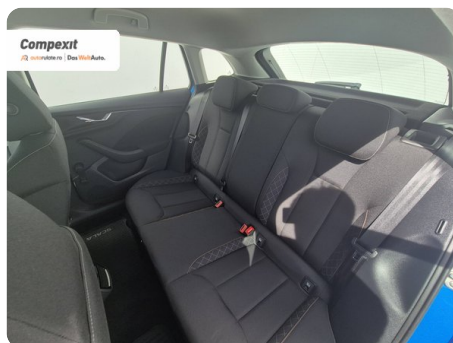

999 cm3

95 CP

76.953 km

5