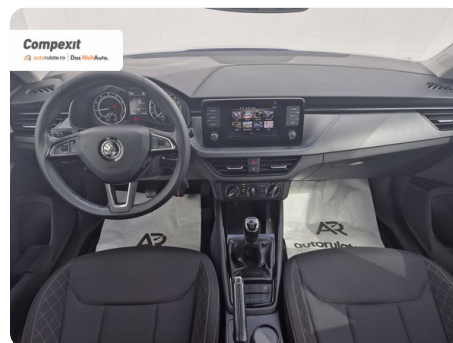

999 cm3

95 CP

76.953 km

5