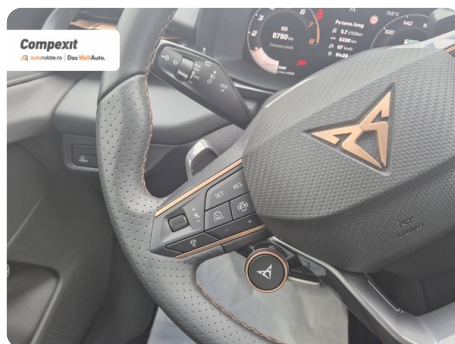

SC Compexit Auto Rulate SRL

Cluj Napoca, 400491
Calea Turzii nr. 223

contact@autorulate.ro
+40 264 406 651