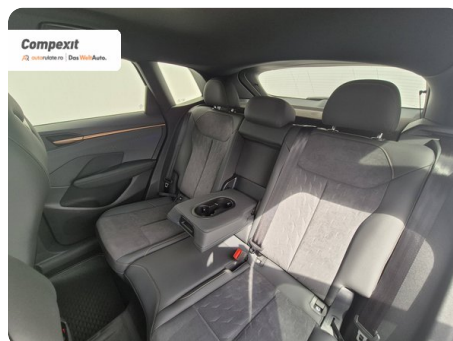

### Date Extra

Preturile sunt exprimate in Euro si se vor calcula in Lei la cursul Porsche Bank valabil in ziua emiterii proformei. Cursul este afisat in zona de birouri.

- Auto Hold
- Selectare mod condus
- Iluminare ambientala
- Adaptive cruise control
- Aer conditionat automatic
- Afisaj digital
- Airbag cap fata
- Airbag lateral fata si spate
- Airbag lateral sofer si pasager fata
- Airbag sofer si pasager fata
- App Connect
- Apple Ca...