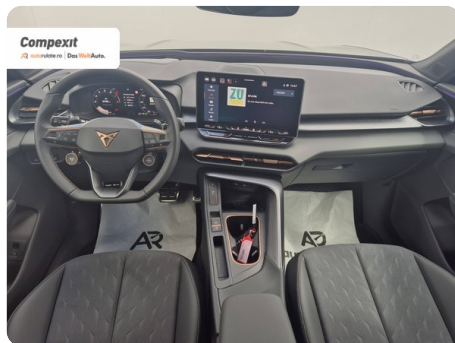

### Date Extra

Preturile sunt exprimate in Euro si se vor calcula in Lei la cursul Porsche Bank valabil in ziua emiterii proformei. Cursul este afisat in zona de birouri.

- Auto Hold
- Selectare mod condus
- Iluminare ambientala
- Adaptive cruise control
- Aer conditionat automatic
- Afisaj digital
- Airbag cap fata
- Airbag lateral fata si spate
- Airbag lateral sofer si pasager fata
- Airbag sofer si pasager fata
- App Connect
- Apple Ca...