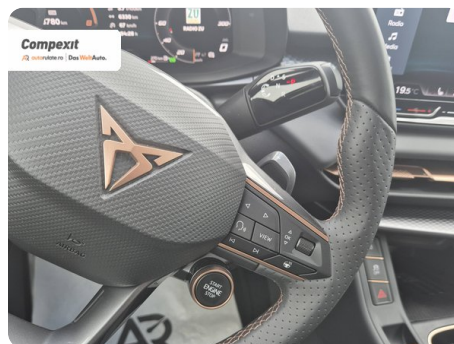

### Date Extra

Preturile sunt exprimate in Euro si se vor calcula in Lei la cursul Porsche Bank valabil in ziua emiterii proformei. Cursul este afisat in zona de birouri.

- Auto Hold
- Selectare mod condus
- Iluminare ambientala
- Adaptive cruise control
- Aer conditionat automatic
- Afisaj digital
- Airbag cap fata
- Airbag lateral fata si spate
- Airbag lateral sofer si pasager fata
- Airbag sofer si pasager fata
- App Connect
- Apple Ca...