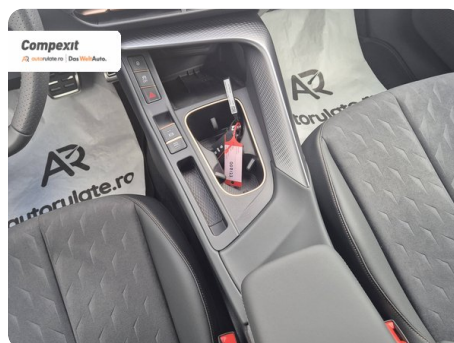

### Date Extra

Preturile sunt exprimate in Euro si se vor calcula in Lei la cursul Porsche Bank valabil in ziua emiterii proformei. Cursul este afisat in zona de birouri.

- Auto Hold
- Selectare mod condus
- Iluminare ambientala
- Adaptive cruise control
- Aer conditionat automatic
- Afisaj digital
- Airbag cap fata
- Airbag lateral fata si spate
- Airbag lateral sofer si pasager fata
- Airbag sofer si pasager fata
- App Connect
- Apple Ca...