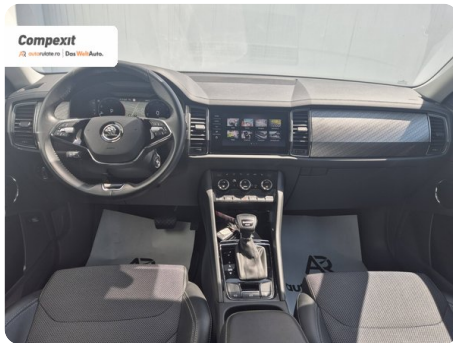

SC Compexit Auto Rulate SRL

Cluj Napoca, 400491
Calea Turzii nr. 223

contact@autorulate.ro
+40 264 406 651