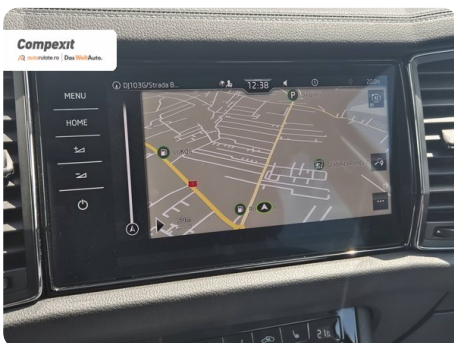

SC Compexit Auto Rulate SRL

Cluj Napoca, 400491
Calea Turzii nr. 223

contact@autorulate.ro
+40 264 406 651