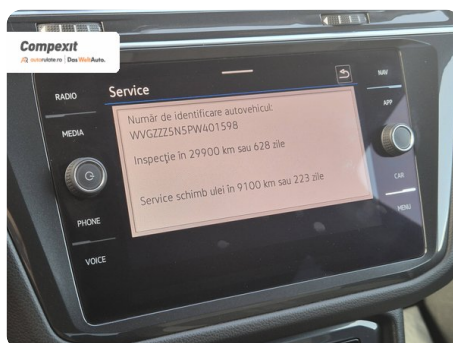

SC Compexit Auto Rulate SRL

Cluj Napoca, 400491
Calea Turzii nr. 223

contact@autorulate.ro
+40 264 406 651