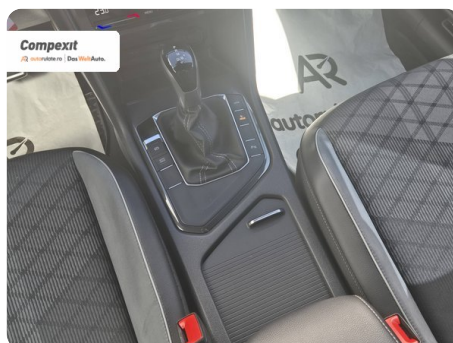

SC Compexit Auto Rulate SRL

Cluj Napoca, 400491
Calea Turzii nr. 223

contact@autorulate.ro
+40 264 406 651