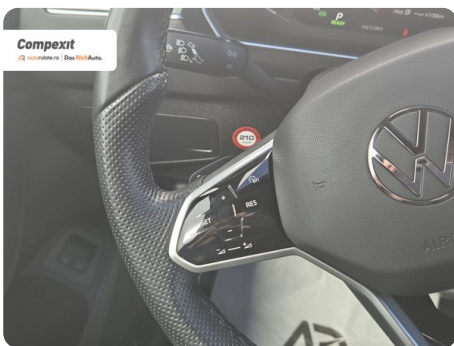

SC Compexit Auto Rulate SRL

Cluj Napoca, 400491
Calea Turzii nr. 223

contact@autorulate.ro
+40 264 406 651