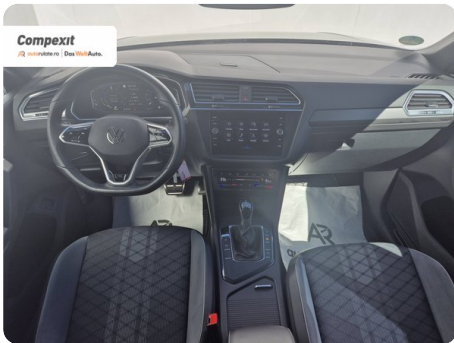

SC Compexit Auto Rulate SRL

Cluj Napoca, 400491
Calea Turzii nr. 223

contact@autorulate.ro
+40 264 406 651