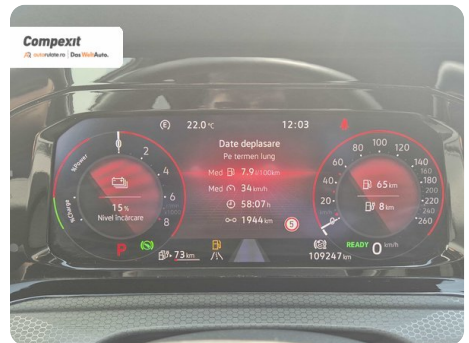

5

Date Extra

Preturile sunt exprimate in Euro si se vor calcula in Lei la cursul Porsche Bank valabil in ziua emiterii proformei. Cursul este afisat in zona de birouri.

- AutoHold
- Iluminare Ambientala
- Mod selectare condus
- ABS - Sistem antiblocare roti
- Adaptive cruise control
- Afisaj digital
- Airbag sofer si pasager fata
- App Connect
- Apple CarPlay
- Asistent franare de urgenta
- Asistenta la pastrarea directiei de mers
- Asi...