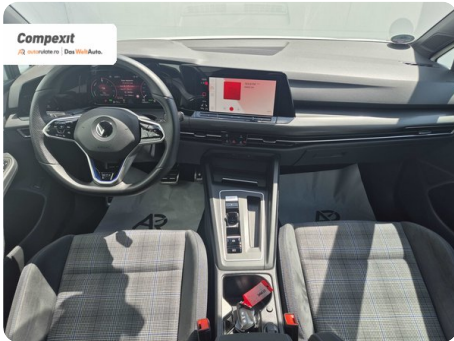

5

Date Extra

Preturile sunt exprimate in Euro si se vor calcula in Lei la cursul Porsche Bank valabil in ziua emiterii proformei. Cursul este afisat in zona de birouri.

- AutoHold
- Iluminare Ambientala
- Mod selectare condus
- ABS - Sistem antiblocare roti
- Adaptive cruise control
- Afisaj digital
- Airbag sofer si pasager fata
- App Connect
- Apple CarPlay
- Asistent franare de urgenta
- Asistenta la pastrarea directiei de mers
- Asi...