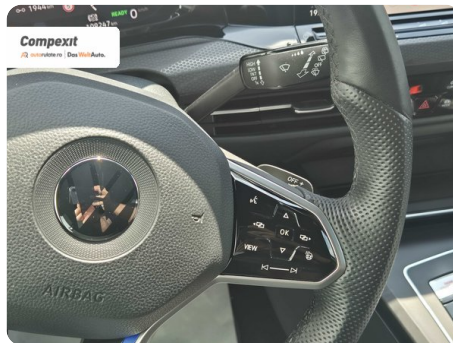

5

Date Extra

Preturile sunt exprimate in Euro si se vor calcula in Lei la cursul Porsche Bank valabil in ziua emiterii proformei. Cursul este afisat in zona de birouri.

- AutoHold
- Iluminare Ambientala
- Mod selectare condus
- ABS - Sistem antiblocare roti
- Adaptive cruise control
- Afisaj digital
- Airbag sofer si pasager fata
- App Connect
- Apple CarPlay
- Asistent franare de urgenta
- Asistenta la pastrarea directiei de mers
- Asi...