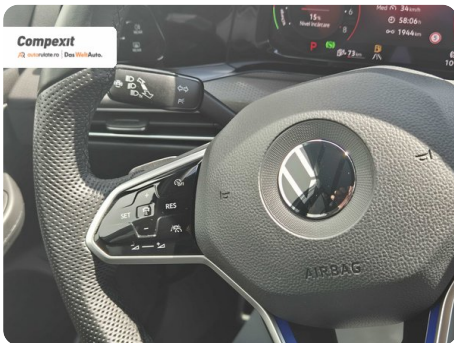

SC Compexit Auto Rulate SRL

Cluj Napoca, 400491
Calea Turzii nr. 223

contact@autorulate.ro
+40 264 406 651