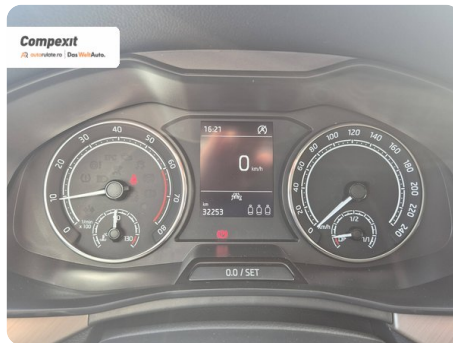

SC Compexit Auto Rulate SRL

Cluj Napoca, 400491
Calea Turzii nr. 223

contact@autorulate.ro
+40 264 406 651