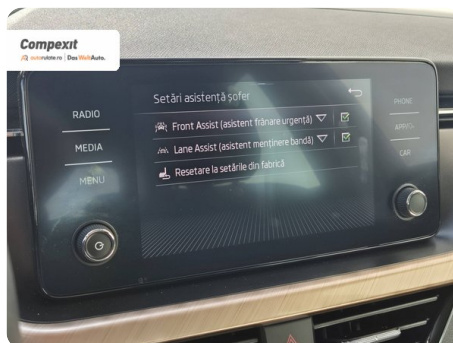

SC Compexit Auto Rulate SRL

Cluj Napoca, 400491
Calea Turzii nr. 223

contact@autorulate.ro
+40 264 406 651