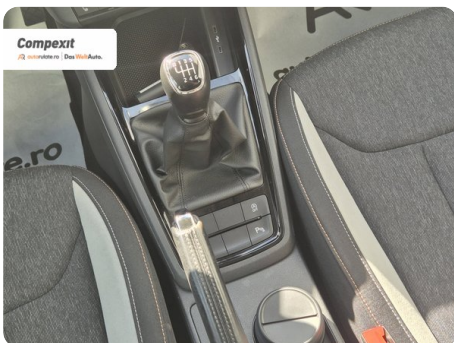

SC Compexit Auto Rulate SRL

Cluj Napoca, 400491
Calea Turzii nr. 223

contact@autorulate.ro
+40 264 406 651