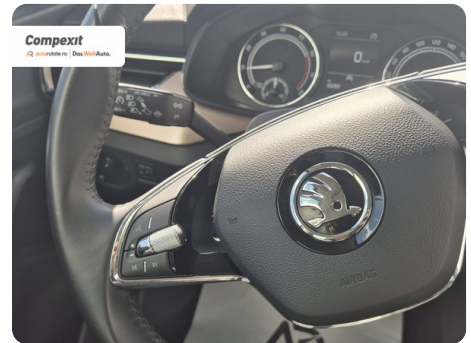

SC Compexit Auto Rulate SRL

Cluj Napoca, 400491
Calea Turzii nr. 223

contact@autorulate.ro
+40 264 406 651