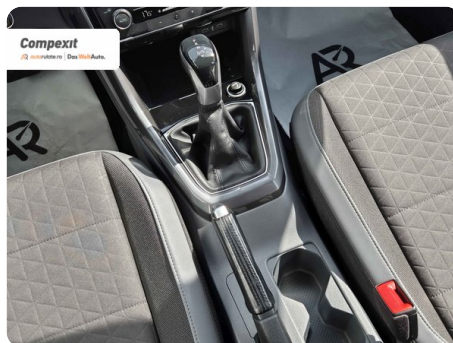

5

Date Extra

Preturile sunt exprimate in Euro si se vor calcula in Lei la cursul Porsche Bank valabil in ziua emiterii proformei. Cursul este afisat in zona de birouri.

- Auto Hold
- Adaptive cruise control
- Aer conditionat manual
- Afisaj digital
- Airbag cap fata
- Airbag cap fata si spate
- Airbag lateral sofer si pasager fata
- App Connect
- Apple CarPlay
- Asistent franare de urgenta
- Asistenta la pastrarea directiei de mers
- Bar...