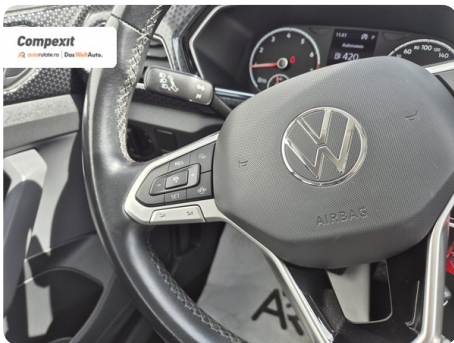

5

Date Extra

Preturile sunt exprimate in Euro si se vor calcula in Lei la cursul Porsche Bank valabil in ziua emiterii proformei. Cursul este afisat in zona de birouri.

- Auto Hold
- Adaptive cruise control
- Aer conditionat manual
- Afisaj digital
- Airbag cap fata
- Airbag cap fata si spate
- Airbag lateral sofer si pasager fata
- App Connect
- Apple CarPlay
- Asistent franare de urgenta
- Asistenta la pastrarea directiei de mers
- Bar...