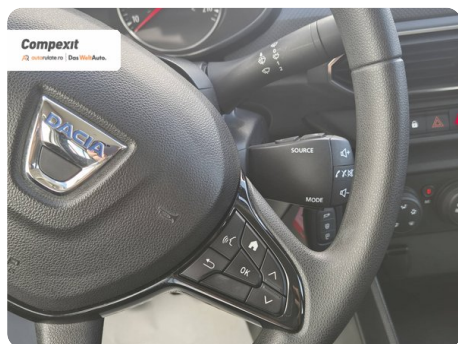

Compexit

AR autorulate.ro | Das WeltAuto.

SC Compexit Auto Rulate SRL

Cluj Napoca, 400491
Calea Turzii nr. 223

contact@autorulate.ro
+40 264 406 651