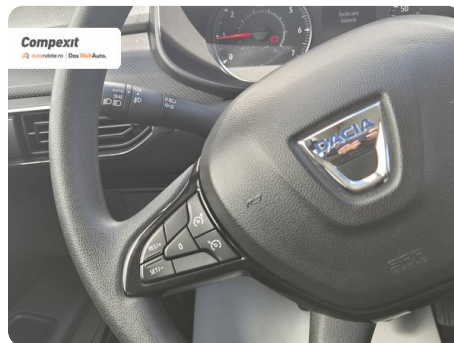

Compexit

AR autorulate.ro | Das WeltAuto.

SC Compexit Auto Rulate SRL

Cluj Napoca, 400491
Calea Turzii nr. 223

contact@autorulate.ro
+40 264 406 651