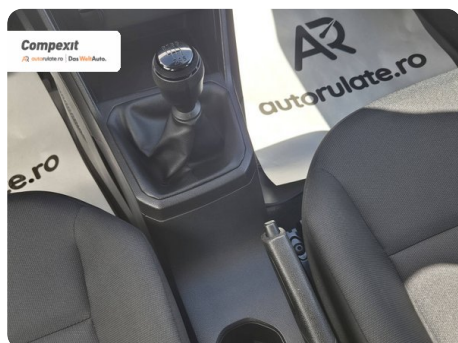

Compexit

AR autorulate.ro | Das WeltAuto.

SC Compexit Auto Rulate SRL

Cluj Napoca, 400491
Calea Turzii nr. 223

contact@autorulate.ro
+40 264 406 651