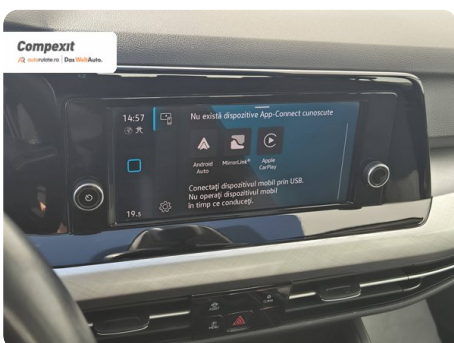

### Date Extra

Preturile sunt exprimate in Euro si se vor calcula in Lei la cursul Porsche Bank valabil in ziua emiterii proformei. Cursul este afisat in zona de birouri.

- Adaptive cruise control
- Aer conditionat automatic
- Afisaj digital
- Airbag cap fata
- Airbag cap fata si spate
- Airbag lateral sofer si pasager fata
- Antena automatica
- App Connect
- Apple CarPlay
- Asistent franare de urgenta
- Asistenta la pastrarea directiei d...