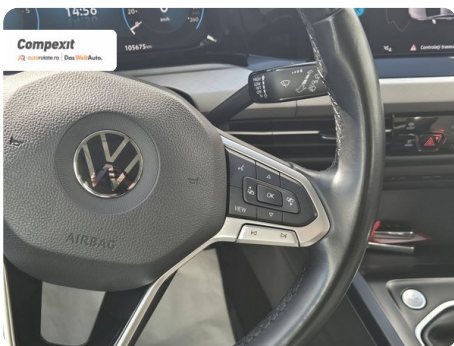

### Date Extra

Preturile sunt exprimate in Euro si se vor calcula in Lei la cursul Porsche Bank valabil in ziua emiterii proformei. Cursul este afisat in zona de birouri.

- Adaptive cruise control
- Aer conditionat automatic
- Afisaj digital
- Airbag cap fata
- Airbag cap fata si spate
- Airbag lateral sofer si pasager fata
- Antena automatica
- App Connect
- Apple CarPlay
- Asistent franare de urgenta
- Asistenta la pastrarea directiei d...