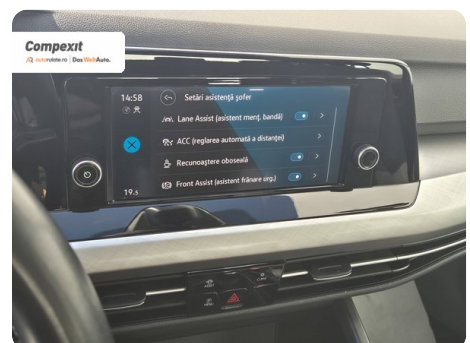

### Date Extra

Preturile sunt exprimate in Euro si se vor calcula in Lei la cursul Porsche Bank valabil in ziua emiterii proformei. Cursul este afisat in zona de birouri.

- Adaptive cruise control
- Aer conditionat automatic
- Afisaj digital
- Airbag cap fata
- Airbag cap fata si spate
- Airbag lateral sofer si pasager fata
- Antena automatica
- App Connect
- Apple CarPlay
- Asistent franare de urgenta
- Asistenta la pastrarea directiei d...