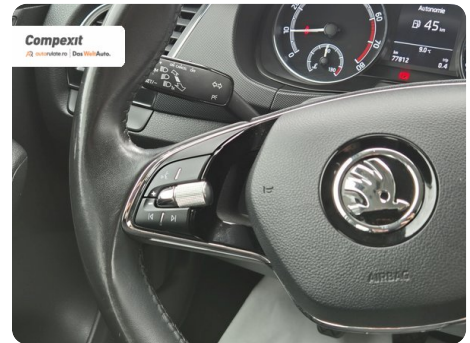

SC Compexit Auto Rulate SRL

Cluj Napoca, 400491
Calea Turzii nr. 223

contact@autorulate.ro
+40 264 406 651