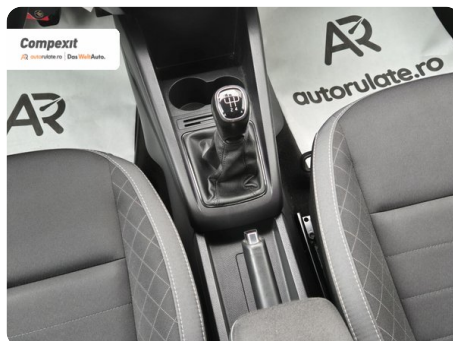

SC Compexit Auto Rulate SRL

Cluj Napoca, 400491
Calea Turzii nr. 223

contact@autorulate.ro
+40 264 406 651