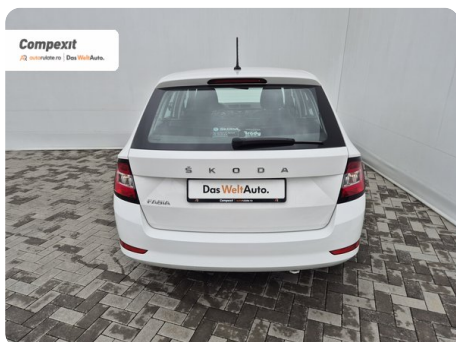

## Date Extra

Preturile sunt exprimate in Euro si se vor calcula in Lei la cursul Porsche Bank valabil in ziua emiterii proformei. Cursul este afisat in zona de birouri.

- ABS - Sistem antiblocare roti
- Aer conditionat manual
- Airbag cap fata
- Airbag lateral sofer si pasager fata
- Airbag sofer si pasager fata
- Bare longitudinale pe acoperis
- Calculator bord
- Centura siguranta in 3 puncte pentru fiecare loc
- Control presiune pne...

## Date Generale

Manuala

Față

Combi

Benzină

Alb

2021

29.03.2021

999 cm3

95 CP

77.813 km

5

SC Compexit Auto Rulate SRL

Cluj Napoca, 400491  
Calea Turzii nr. 223

contact@autorulate.ro  
+40 264 406 651