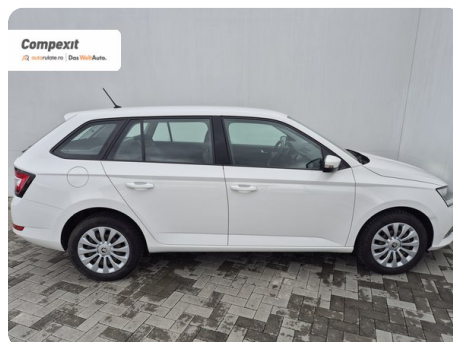

999 cm3

95 CP

77.813 km

5

SC Compexit Auto Rulate SRL

Cluj Napoca, 400491  
Calea Turzii nr. 223

contact@autorulate.ro  
+40 264 406 651