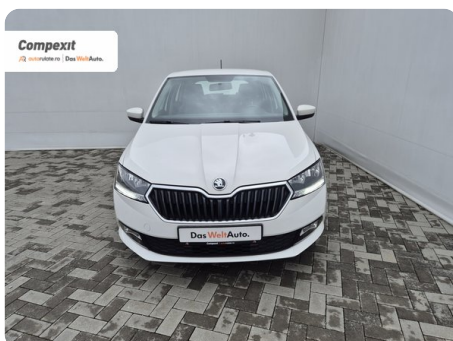

## Date Extra

Preturile sunt exprimate in Euro si se vor calcula in Lei la cursul Porsche Bank valabil in ziua emiterii proformei. Cursul este afisat in zona de birouri.

- ABS - Sistem antiblocare roti
- Aer conditionat manual
- Airbag cap fata
- Airbag lateral sofer si pasager fata
- Airbag sofer si pasager fata
- Bare longitudinale pe acoperis
- Calculator bord
- Centura siguranta in 3 puncte pentru fiecare loc
- Control presiune pne...

## [1763] Škoda Fabia

Combi Smart 1.0 tsi

€ 10.800

TVA deductibil

Garanție

## Date Generale

Manuala

Față

Combi

Benzină

Alb

2021

29.03.2021

999 cm3

95 CP

77.813 km

5

SC Compexit Auto Rulate SRL

Cluj Napoca, 400491  
Calea Turzii nr. 223

contact@autorulate.ro  
+40 264 406 651