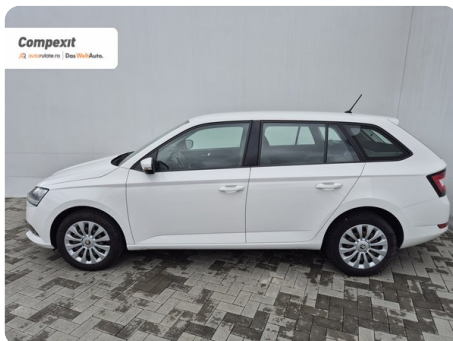

## Date Extra

Preturile sunt exprimate in Euro si se vor calcula in Lei la cursul Porsche Bank valabil in ziua emiterii proformei. Cursul este afisat in zona de birouri.

- ABS - Sistem antiblocare roti
- Aer conditionat manual
- Airbag cap fata
- Airbag lateral sofer si pasager fata
- Airbag sofer si pasager fata
- Bare longitudinale pe acoperis
- Calculator bord
- Centura siguranta in 3 puncte pentru fiecare loc
- Control presiune pne...

999 cm3

95 CP

77.813 km

5

SC Compexit Auto Rulate SRL

Cluj Napoca, 400491  
Calea Turzii nr. 223

contact@autorulate.ro  
+40 264 406 651