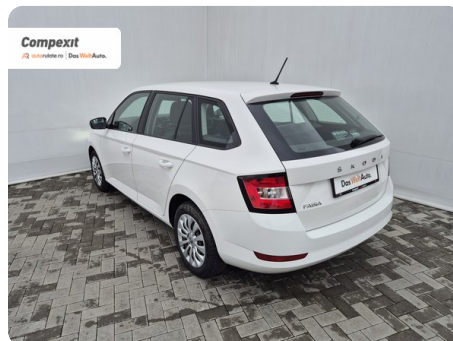

## Date Extra

Preturile sunt exprimate in Euro si se vor calcula in Lei la cursul Porsche Bank valabil in ziua emiterii proformei. Cursul este afisat in zona de birouri.

- ABS - Sistem antiblocare roti
- Aer conditionat manual
- Airbag cap fata
- Airbag lateral sofer si pasager fata
- Airbag sofer si pasager fata
- Bare longitudinale pe acoperis
- Calculator bord
- Centura siguranta in 3 puncte pentru fiecare loc
- Control presiune pne...

## [1763] Škoda Fabia

Combi Smart 1.0 tsi

€ 10.800

TVA deductibil

Garanție

999 cm3

95 CP

77.813 km

5

SC Compexit Auto Rulate SRL

Cluj Napoca, 400491  
Calea Turzii nr. 223

contact@autorulate.ro  
+40 264 406 651