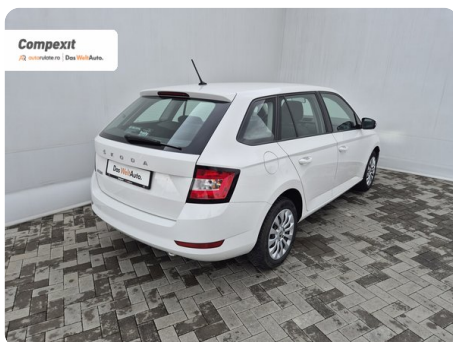

999 cm3

95 CP

77.813 km

5

SC Compexit Auto Rulate SRL

Cluj Napoca, 400491  
Calea Turzii nr. 223

contact@autorulate.ro  
+40 264 406 651