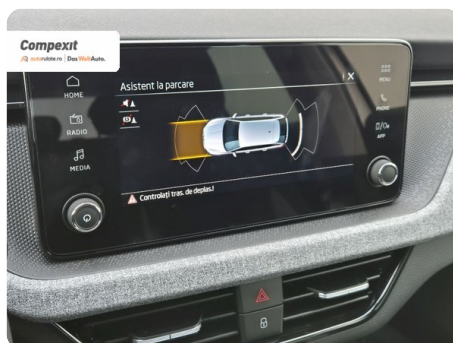

5

Date Extra

Preturile sunt exprimate in Euro si se vor calcula in Lei la cursul Porsche Bank valabil in ziua emiterii proformei. Cursul este afisat in zona de birouri.

- ABS - Sistem antiblocare roti
- Aer conditionat automatic
- Airbag cap fata si spate
- Airbag lateral sofer si pasager fata
- Airbag sofer si pasager fata
- Control distanta parcare spate
- Control presiune pneuri
- Cotiera centrala fata
- Diferential autoblocabil
- E...