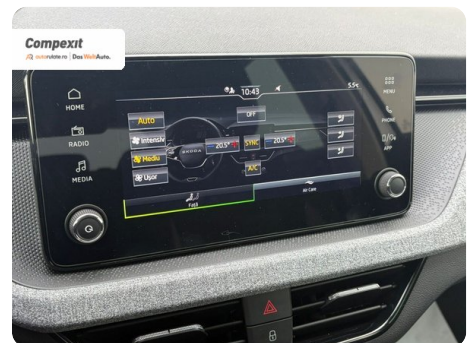

1.250 km

5

Date Extra

Preturile sunt exprimate in Euro si se vor calcula in Lei la cursul Porsche Bank valabil in ziua emiterii proformei. Cursul este afisat in zona de birouri.

Dotari :

- ABS - Sistem antiblocare roti
- Aer conditionat automatic
- Airbag cap fata si spate
- Airbag lateral sofer si pasager fata
- Airbag sofer si pasager fata
- Control distanta parcare spate
- Control presiune pneuri
- Cotiera centrala fata
- Diferential autob...