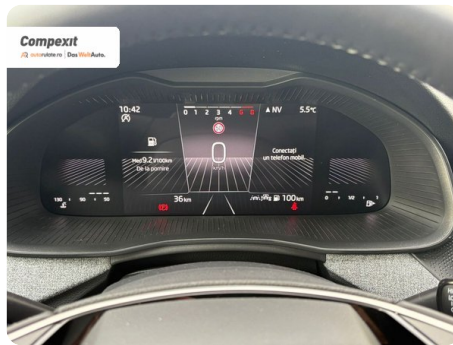

1.250 km

5

Date Extra

Preturile sunt exprimate in Euro si se vor calcula in Lei la cursul Porsche Bank valabil in ziua emiterii proformei. Cursul este afisat in zona de birouri.

Dotari :

- ABS - Sistem antiblocare roti
- Aer conditionat automatic
- Airbag cap fata si spate
- Airbag lateral sofer si pasager fata
- Airbag sofer si pasager fata
- Control distanta parcare spate
- Control presiune pneuri
- Cotiera centrala fata
- Diferential autob...