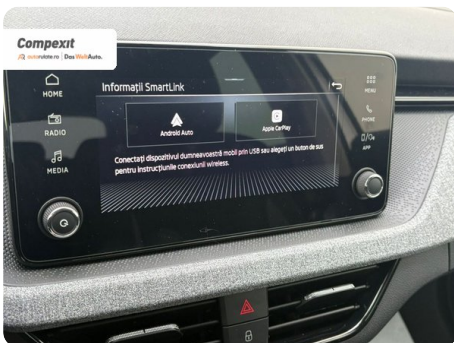

1.250 km

5

Date Extra

Preturile sunt exprimate in Euro si se vor calcula in Lei la cursul Porsche Bank valabil in ziua emiterii proformei. Cursul este afisat in zona de birouri.

Dotari :

- ABS - Sistem antiblocare roti
- Aer conditionat automatic
- Airbag cap fata si spate
- Airbag lateral sofer si pasager fata
- Airbag sofer si pasager fata
- Control distanta parcare spate
- Control presiune pneuri
- Cotiera centrala fata
- Diferential autob...