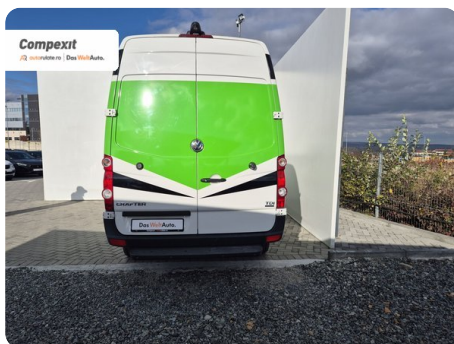

Compexit

autorulate.ro | Das WeltAuto.

SC Compexit Auto Rulate SRL

Cluj Napoca, 400491
Calea Turzii nr. 223

contact@autorulate.ro
+40 264 406 651