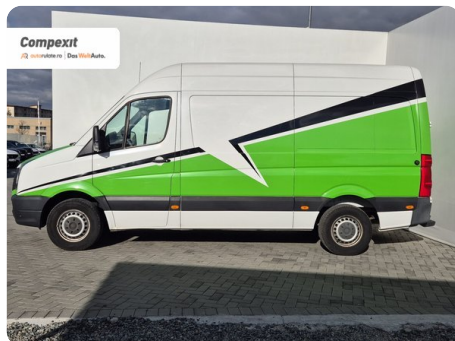

Compexit

autorulate.ro | Das WeltAuto.

SC Compexit Auto Rulate SRL

Cluj Napoca, 400491
Calea Turzii nr. 223

contact@autorulate.ro
+40 264 406 651