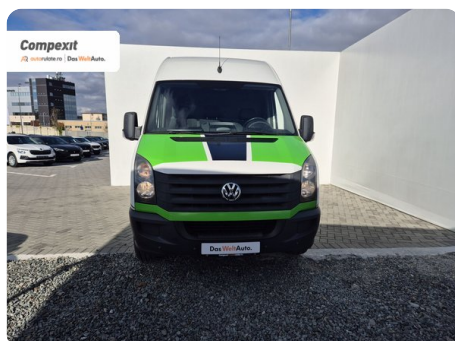

Compexit

autorulate.ro | Das WeltAuto.

SC Compexit Auto Rulate SRL

Cluj Napoca, 400491
Calea Turzii nr. 223

contact@autorulate.ro
+40 264 406 651