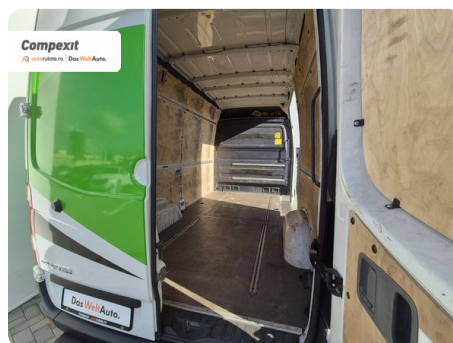

Compexit

autorulate.ro | Das WeltAuto.

SC Compexit Auto Rulate SRL

Cluj Napoca, 400491
Calea Turzii nr. 223

contact@autorulate.ro
+40 264 406 651