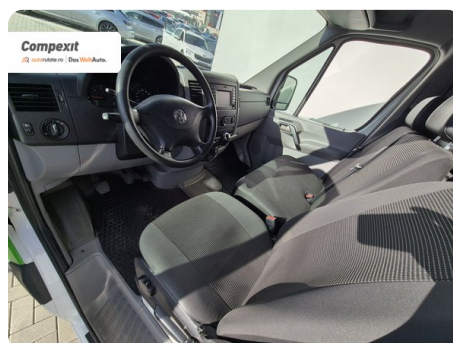

Compexit

autorulate.ro | Das WeltAuto.

SC Compexit Auto Rulate SRL

Cluj Napoca, 400491
Calea Turzii nr. 223

contact@autorulate.ro
+40 264 406 651