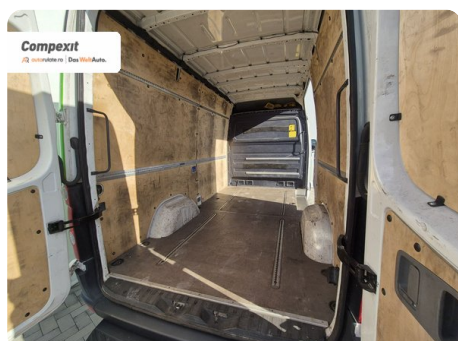

Compexit

autorulate.ro | Das WeltAuto.

SC Compexit Auto Rulate SRL

Cluj Napoca, 400491
Calea Turzii nr. 223

contact@autorulate.ro
+40 264 406 651