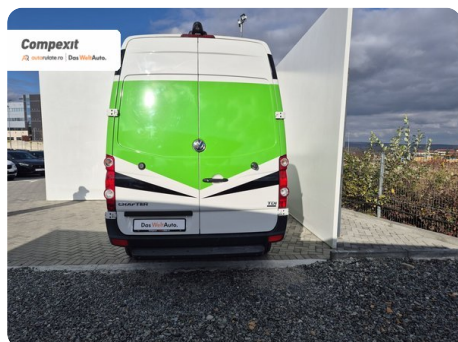

Compexit

autorulate.ro | Das WeltAuto.

SC Compexit Auto Rulate SRL

Cluj Napoca, 400491
Calea Turzii nr. 223

contact@autorulate.ro
+40 264 406 651