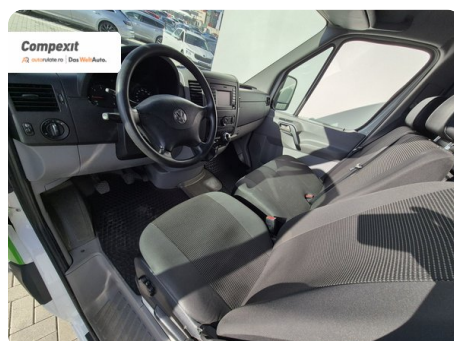

Compexit

autorulate.ro | Das WeltAuto.

SC Compexit Auto Rulate SRL

Cluj Napoca, 400491
Calea Turzii nr. 223

contact@autorulate.ro
+40 264 406 651