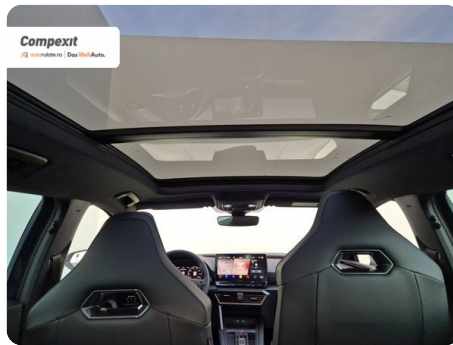

Compexit

autorulate.ro | Das WeltAuto.

SC Compexit Auto Rulate SRL

Cluj Napoca, 400491
Calea Turzii nr. 223

contact@autorulate.ro
+40 264 406 651