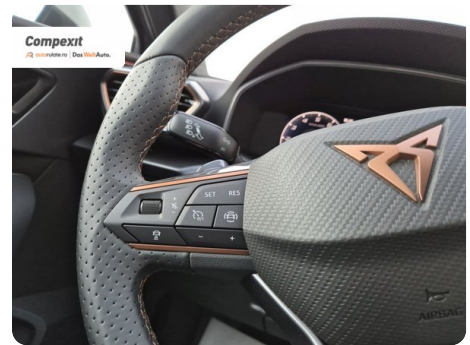

Compexit

autorulate.ro | Das WeltAuto.

SC Compexit Auto Rulate SRL

Cluj Napoca, 400491
Calea Turzii nr. 223

contact@autorulate.ro
+40 264 406 651