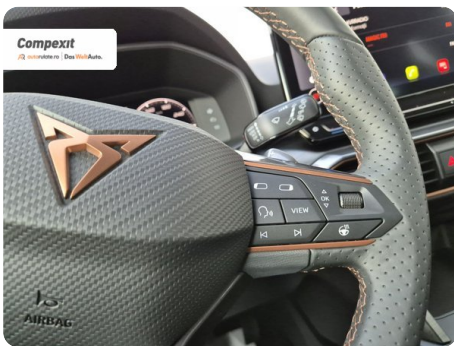

Compexit

autorulate.ro | Das WeltAuto.

SC Compexit Auto Rulate SRL

Cluj Napoca, 400491
Calea Turzii nr. 223

contact@autorulate.ro
+40 264 406 651