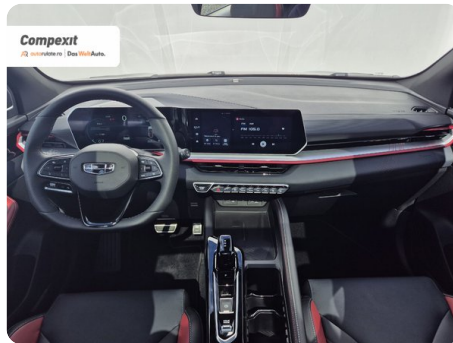

SC Compexit Auto Rulate SRL

Cluj Napoca, 400491
Calea Turzii nr. 223

contact@autorulate.ro
+40 264 406 651