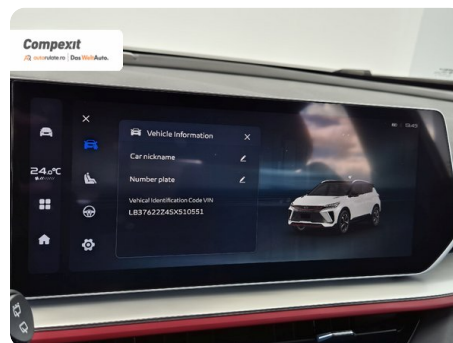

SC Compexit Auto Rulate SRL

Cluj Napoca, 400491
Calea Turzii nr. 223

contact@autorulate.ro
+40 264 406 651