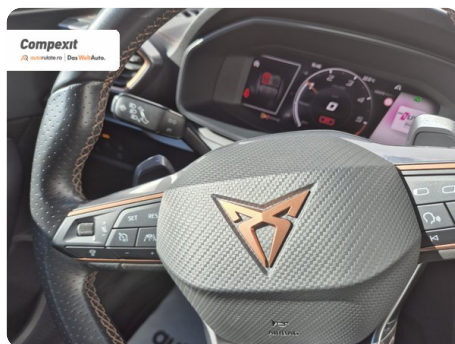

SC Compexit Auto Rulate SRL

Cluj Napoca, 400491
Calea Turzii nr. 223

contact@autorulate.ro
+40 264 406 651