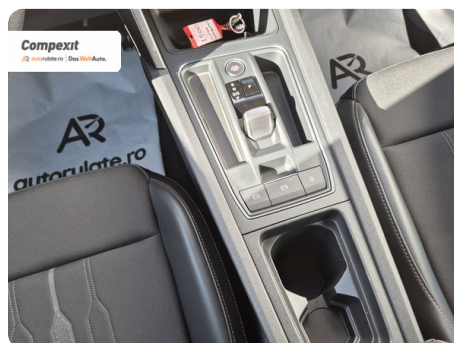

SC Compexit Auto Rulate SRL

Cluj Napoca, 400491
Calea Turzii nr. 223

contact@autorulate.ro
+40 264 406 651