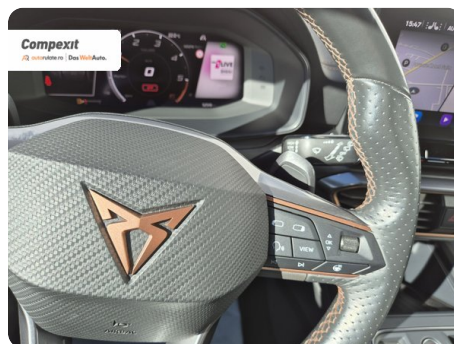

SC Compexit Auto Rulate SRL

Cluj Napoca, 400491
Calea Turzii nr. 223

contact@autorulate.ro
+40 264 406 651