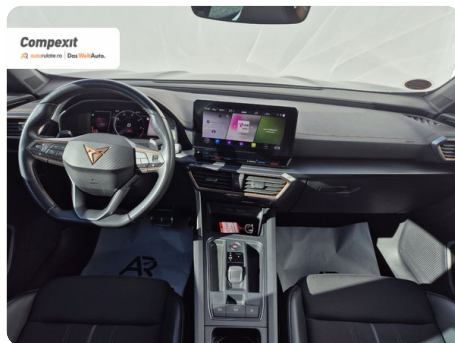

SC Compexit Auto Rulate SRL

Cluj Napoca, 400491
Calea Turzii nr. 223

contact@autorulate.ro
+40 264 406 651