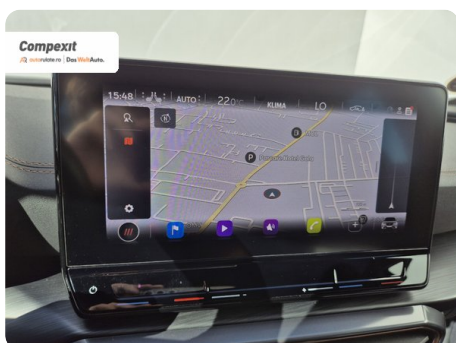

SC Compexit Auto Rulate SRL

Cluj Napoca, 400491
Calea Turzii nr. 223

contact@autorulate.ro
+40 264 406 651