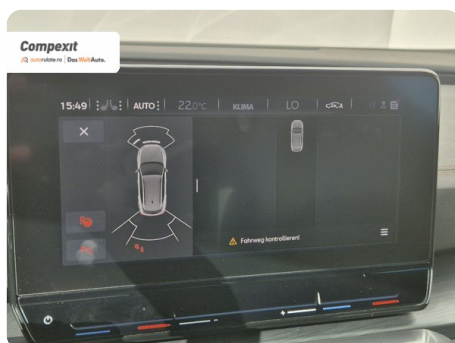

SC Compexit Auto Rulate SRL

Cluj Napoca, 400491
Calea Turzii nr. 223

contact@autorulate.ro
+40 264 406 651