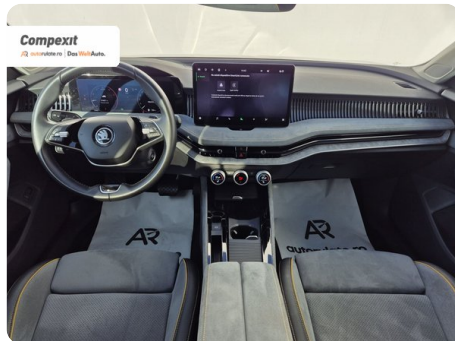

SC Compexit Auto Rulate SRL

Cluj Napoca, 400491
Calea Turzii nr. 223

contact@autorulate.ro
+40 264 406 651