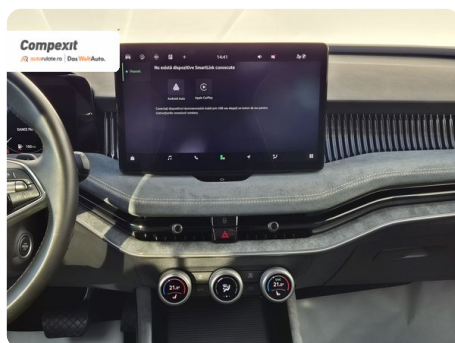

SC Compexit Auto Rulate SRL

Cluj Napoca, 400491
Calea Turzii nr. 223

contact@autorulate.ro
+40 264 406 651