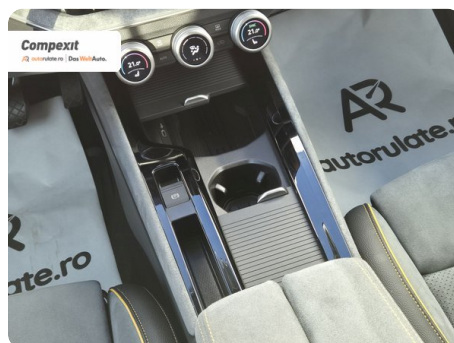

SC Compexit Auto Rulate SRL

Cluj Napoca, 400491
Calea Turzii nr. 223

contact@autorulate.ro
+40 264 406 651