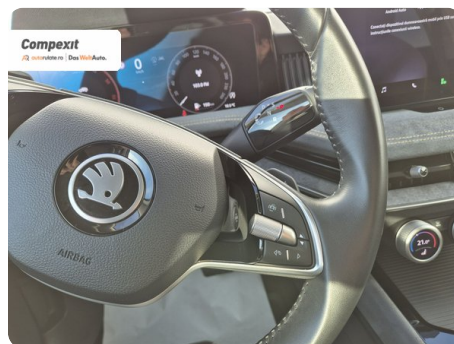

SC Compexit Auto Rulate SRL

Cluj Napoca, 400491
Calea Turzii nr. 223

contact@autorulate.ro
+40 264 406 651