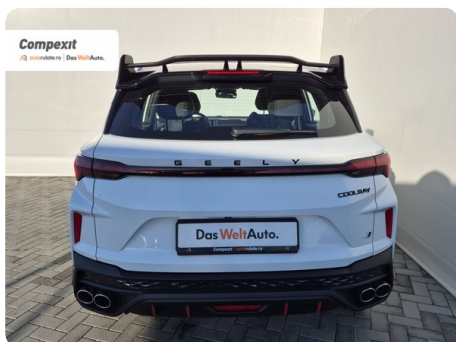

SC Compexit Auto Rulate SRL

Cluj Napoca, 400491
Calea Turzii nr. 223

contact@autorulate.ro
+40 264 406 651