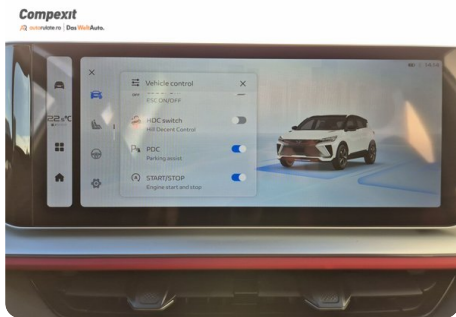

13.150 km

5

Date Extra

Preturile sunt exprimate in Euro si se vor calcula in Lei la cursul Porsche Bank valabil in ziua emiterii proformei. Cursul este afisat in zona de birouri.

- ABS - Sistem antiblocare roti
- Adaptive cruise control
- Airbag sofer si pasager fata
- Airbag-uri laterale fata
- Airbaguri pentru genunchi
- Apple CarPlay
- Asistent franare de urgenta
- Asistent parcare spate
- Asistenta la parcare
- Asistenta la pastrarea directi...