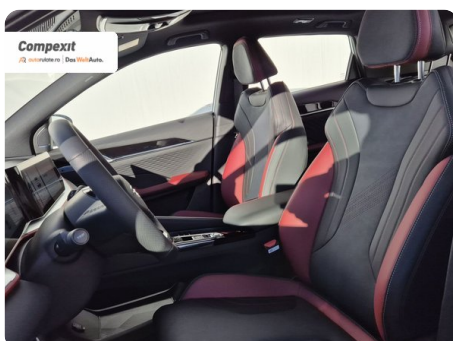

SC Compexit Auto Rulate SRL

Cluj Napoca, 400491
Calea Turzii nr. 223

contact@autorulate.ro
+40 264 406 651