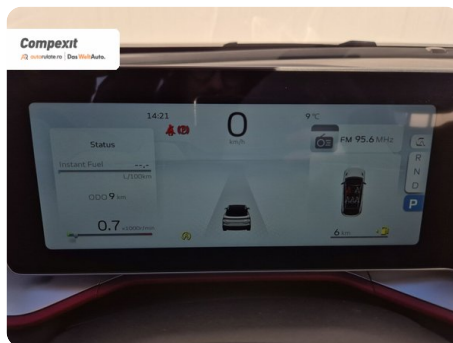

SC Compexit Auto Rulate SRL

Cluj Napoca, 400491
Calea Turzii nr. 223

contact@autorulate.ro
+40 264 406 651