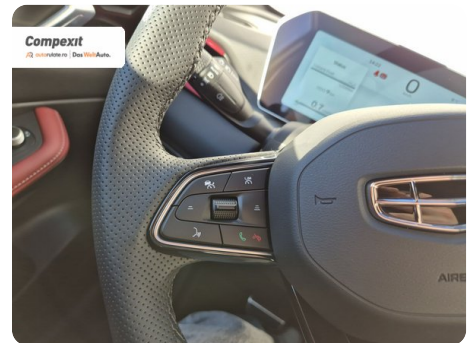

SC Compexit Auto Rulate SRL

Cluj Napoca, 400491
Calea Turzii nr. 223

contact@autorulate.ro
+40 264 406 651