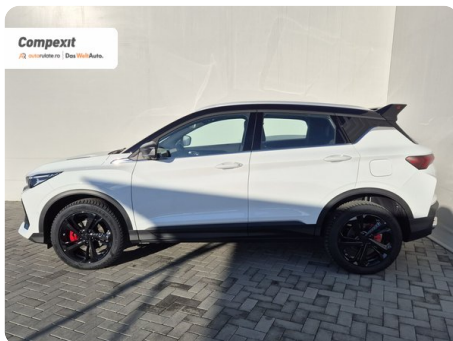

SC Compexit Auto Rulate SRL

Cluj Napoca, 400491
Calea Turzii nr. 223

contact@autorulate.ro
+40 264 406 651