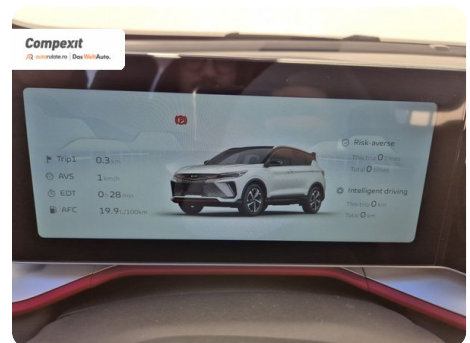

SC Compexit Auto Rulate SRL

Cluj Napoca, 400491
Calea Turzii nr. 223

contact@autorulate.ro
+40 264 406 651