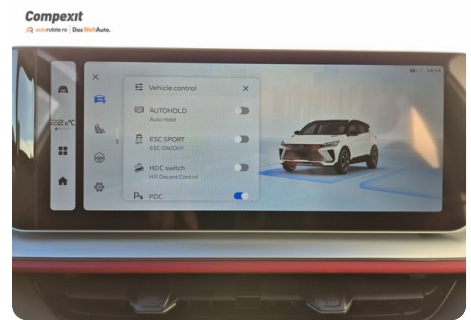

13.150 km

5

Date Extra

Preturile sunt exprimate in Euro si se vor calcula in Lei la cursul Porsche Bank valabil in ziua emiterii proformei. Cursul este afisat in zona de birouri.

- ABS - Sistem antiblocare roti
- Adaptive cruise control
- Airbag sofer si pasager fata
- Airbag-uri laterale fata
- Airbaguri pentru genunchi
- Apple CarPlay
- Asistent franare de urgenta
- Asistent parcare spate
- Asistenta la parcare
- Asistenta la pastrarea directi...