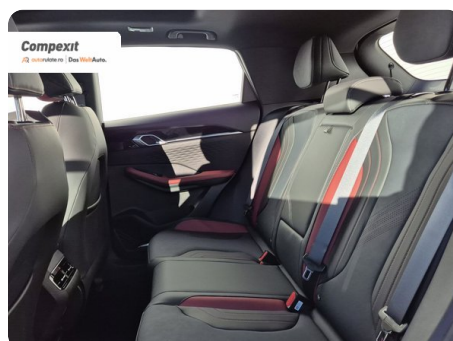

SC Compexit Auto Rulate SRL

Cluj Napoca, 400491
Calea Turzii nr. 223

contact@autorulate.ro
+40 264 406 651